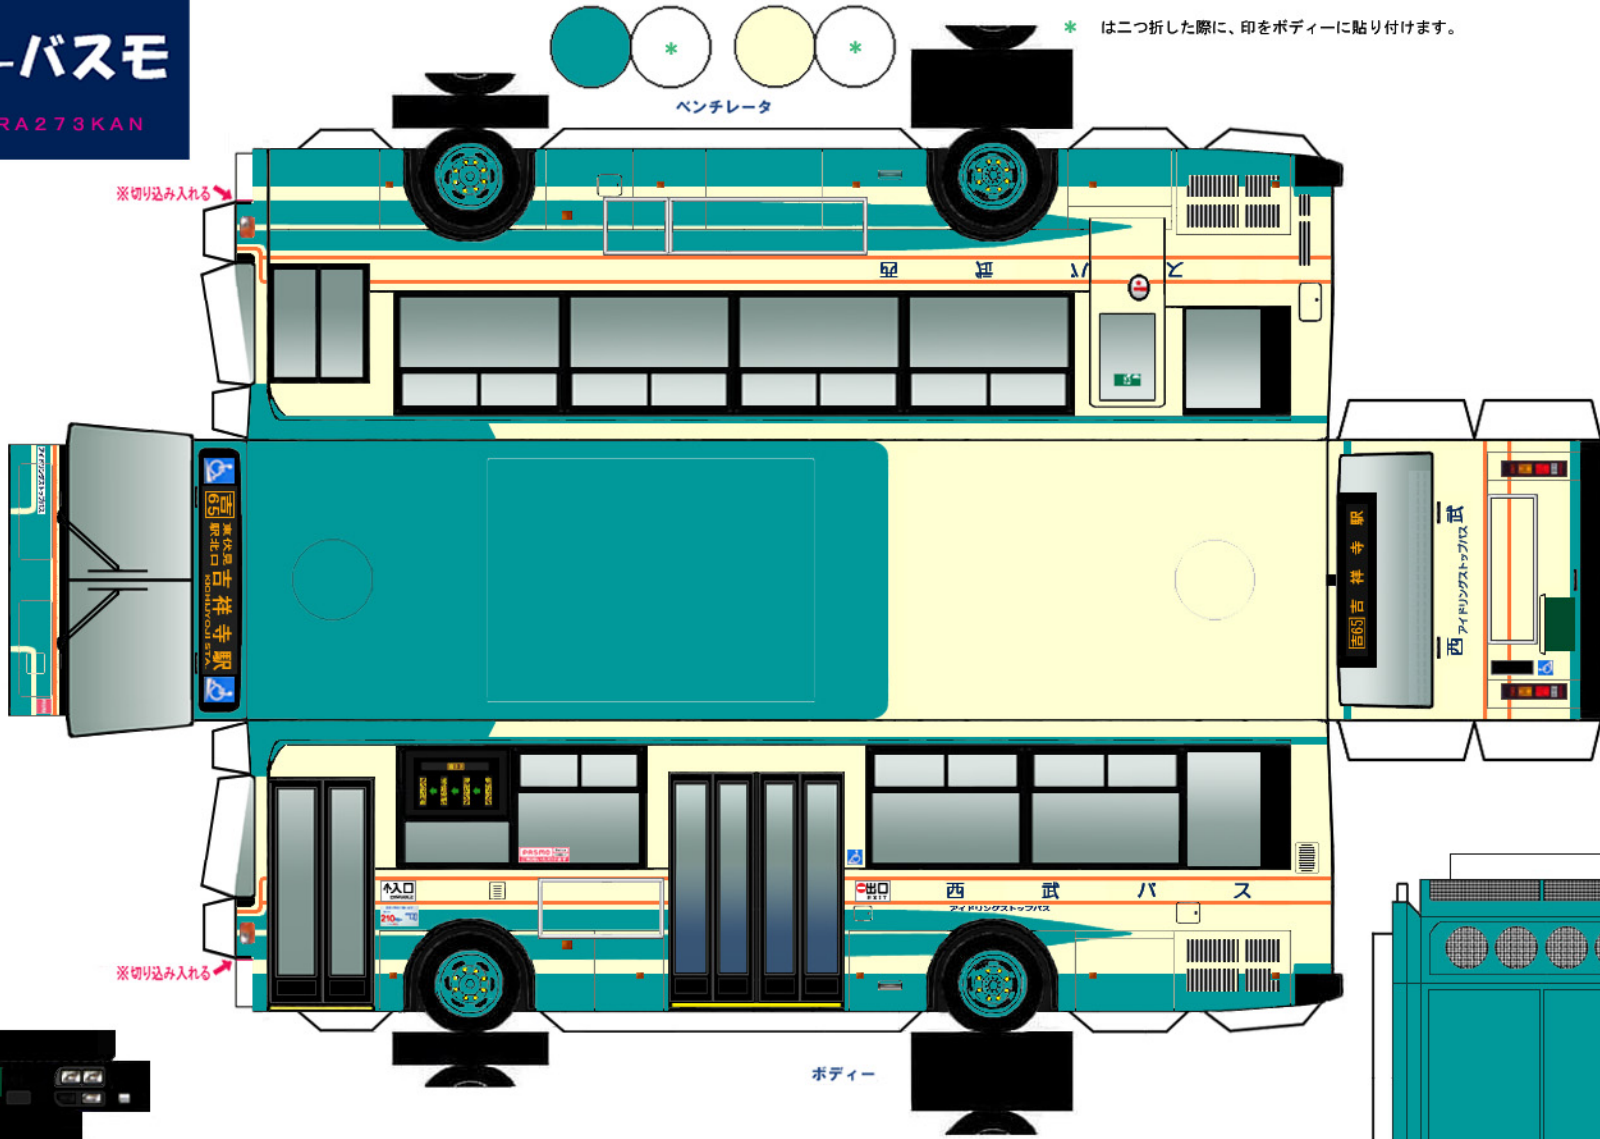

Busmo ペーパーバスモ
日産ディーゼルADG-RA273KAN

PASMO Suica
対応車モデル

* は二つ折した際に、印をボディに貼り付けます。

※切り込み入れる

※切り込み入れる

ボディ

クーラー

(前)

(後)
バンパー

シャーシ

Busmo ペーパーバスモ 西武バス
ADG-RA273KAN

ハサミやカッターの扱いにはご注意ください。