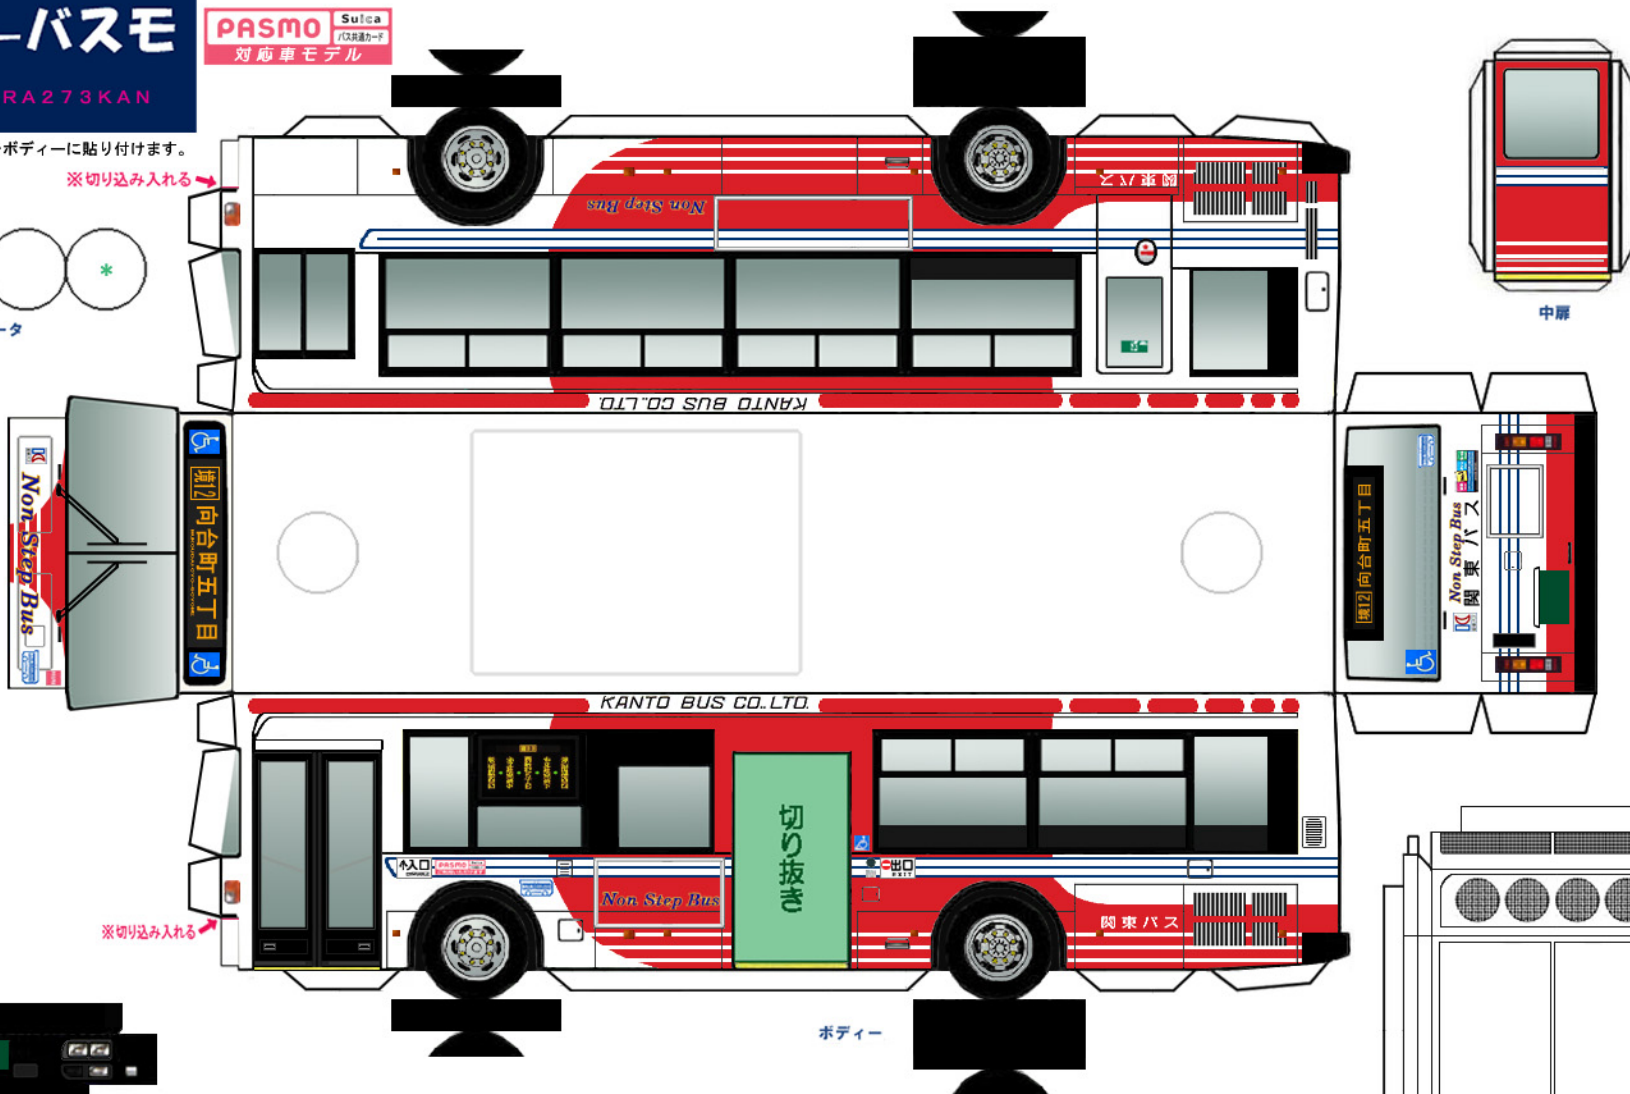

Busmo ペーパーバスモ
日産ディーゼルADG-RA273KAN

PASMO Suica
対応車モデル
バス乗車カード

* は二つ折した際に、印をボディーに貼り付けます。

※切り込み入れる

パンチレータ

中扉

クーラー

(前)

(後)
バンパー

シャーシ

⚠ ハサミやカッターの扱いにはご注意ください。