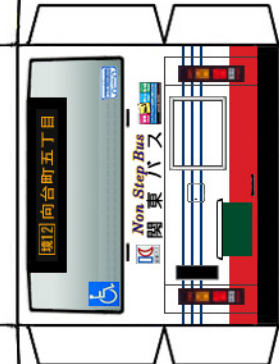

Busmo ペーパーバスモ
日産ディーゼルADG-RA273KAN

PASMO Suica
対応車モデル
バス乗車カード

* は二つ折した際に、印をボディーに貼り付けます。

※切り込み入れる

パンチレータ

中扉

クーラー

(前)