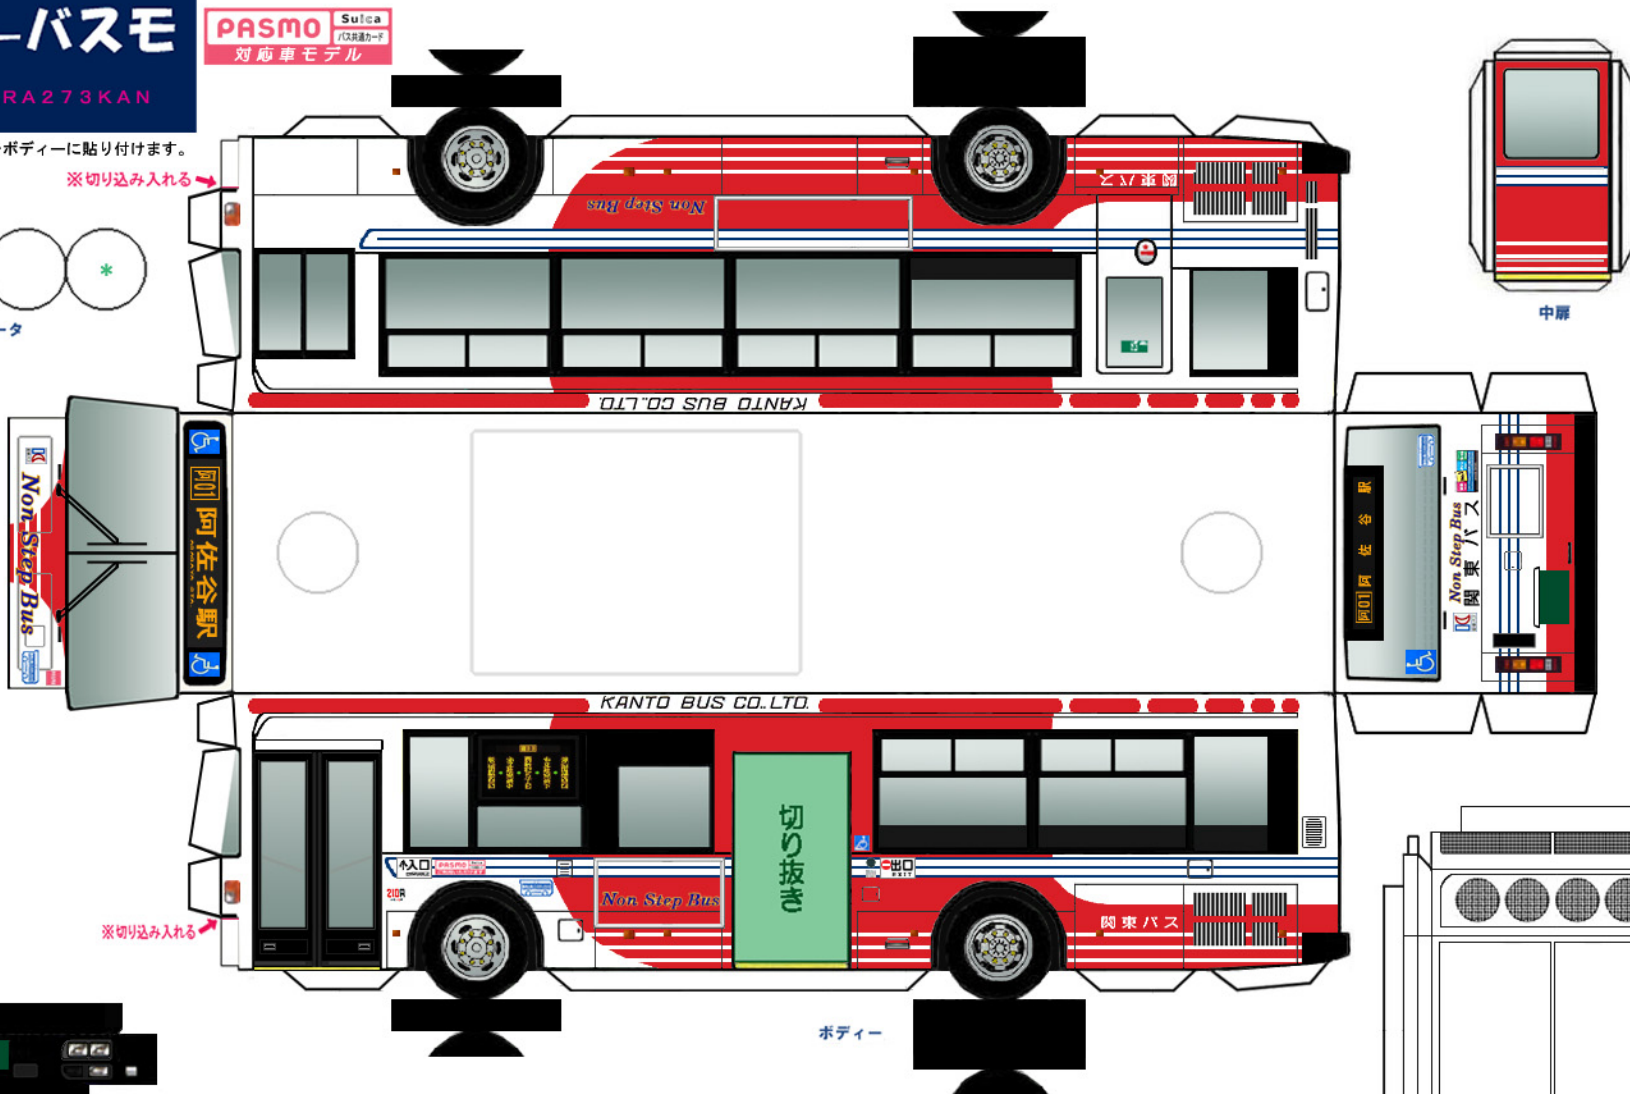

Busmo ペーパーバスモ  
日産ディーゼルADG-RA273KAN

PASMO Suica  
対応車モデル  
バス乗車カード

\* は二つ折した際に、印をボディーに貼り付けます。

※切り込み入れる

パンチレータ

中扉

クーラー

(前)

(後)  
バンパー

※切り込み入れる

ボディー

シャーシ

ハサミやカッターの扱いにはご注意ください。