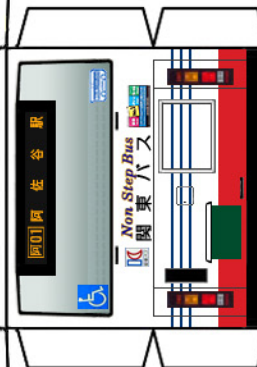

Busmo ペーパーバスモ  
日産ディーゼルADG-RA273KAN

PASMO Suica  
対応車モデル  
バス乗車カード

\* は二つ折した際に、印をボディーに貼り付けます。

※切り込み入れる

パンチレータ

中扉

クーラー

(前)