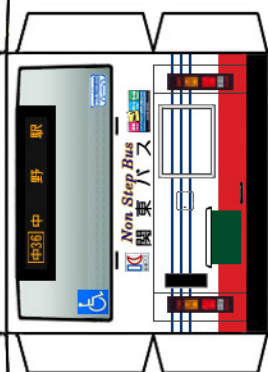

Busmo ペーパーバスモ
日産ディーゼルADG-RA273KAN

PASMO Suica
対応車モデル
バス乗車カード

* は二つ折した際に、印をボディーに貼り付けます。

※切り込み入れる

パンチレータ

中扉

クーラー

(前)