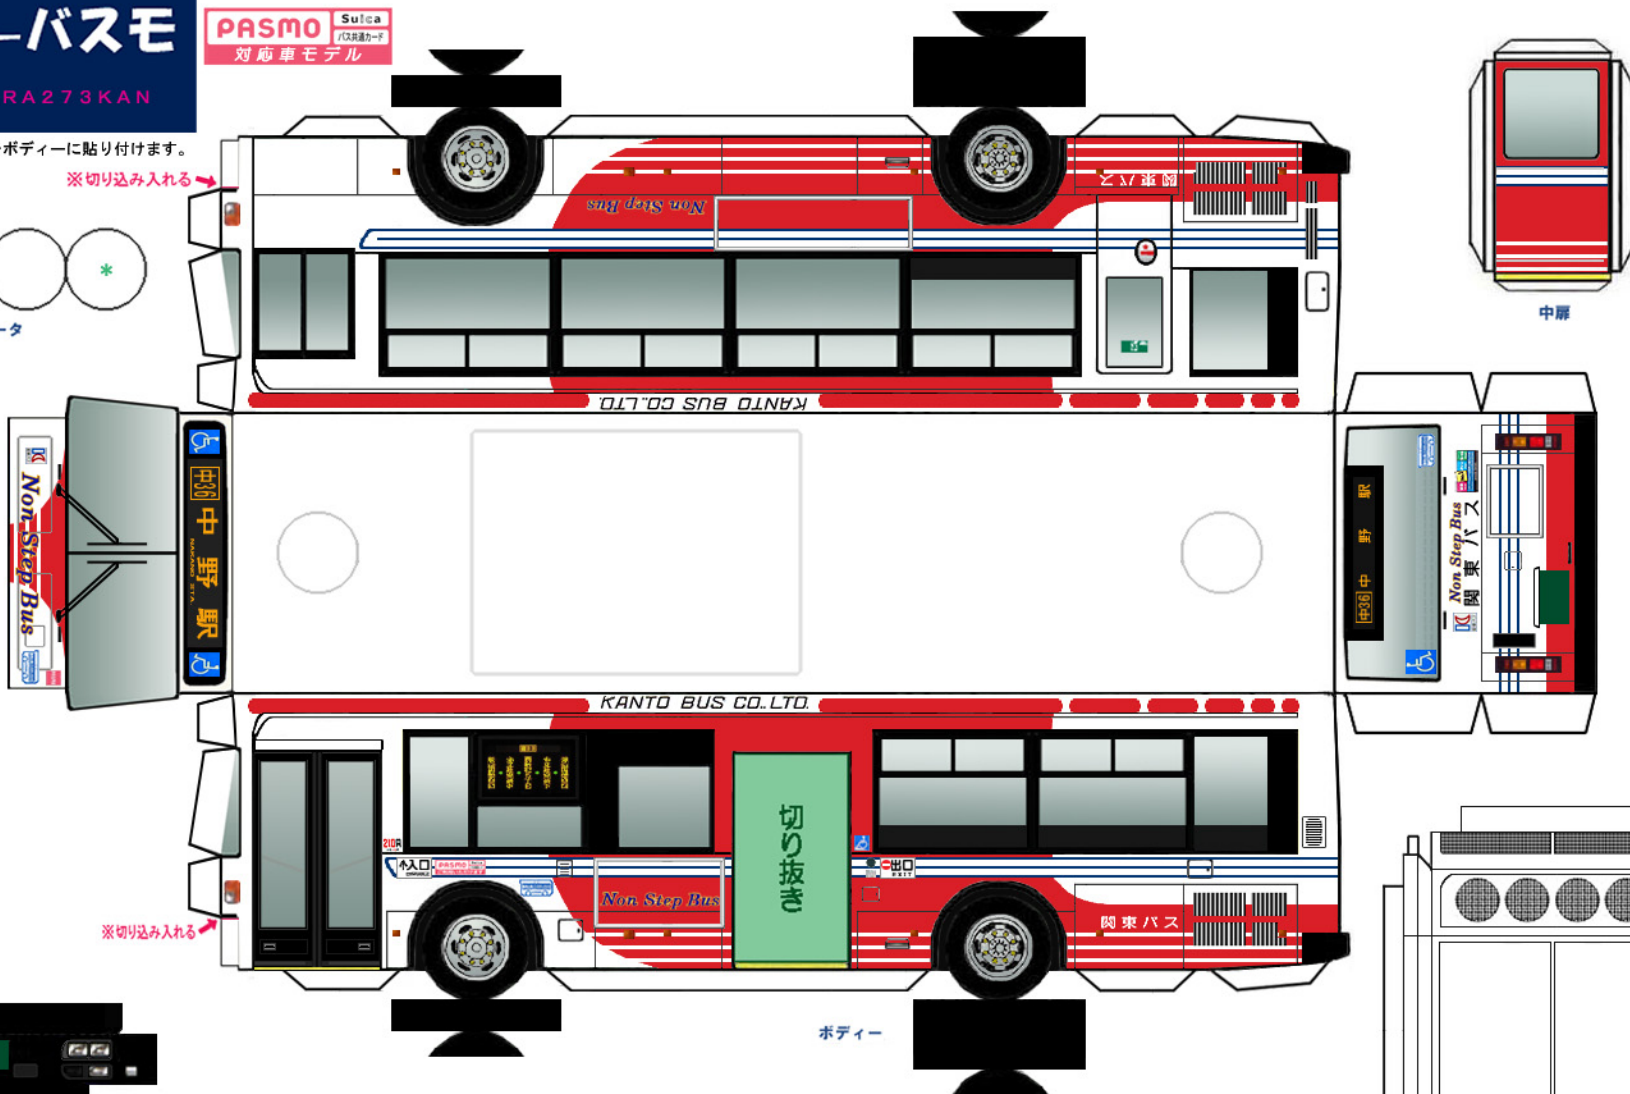

Busmo ペーパーバスモ
日産ディーゼルADG-RA273KAN

PASMO Suica
対応車モデル
バス乗車カード

* は二つ折した際に、印をボディーに貼り付けます。

※切り込み入れる

パンチレータ

中扉

クーラー

(前)

(後)
バンパー

シャーシ

⚠ ハサミやカッターの扱いにはご注意ください。