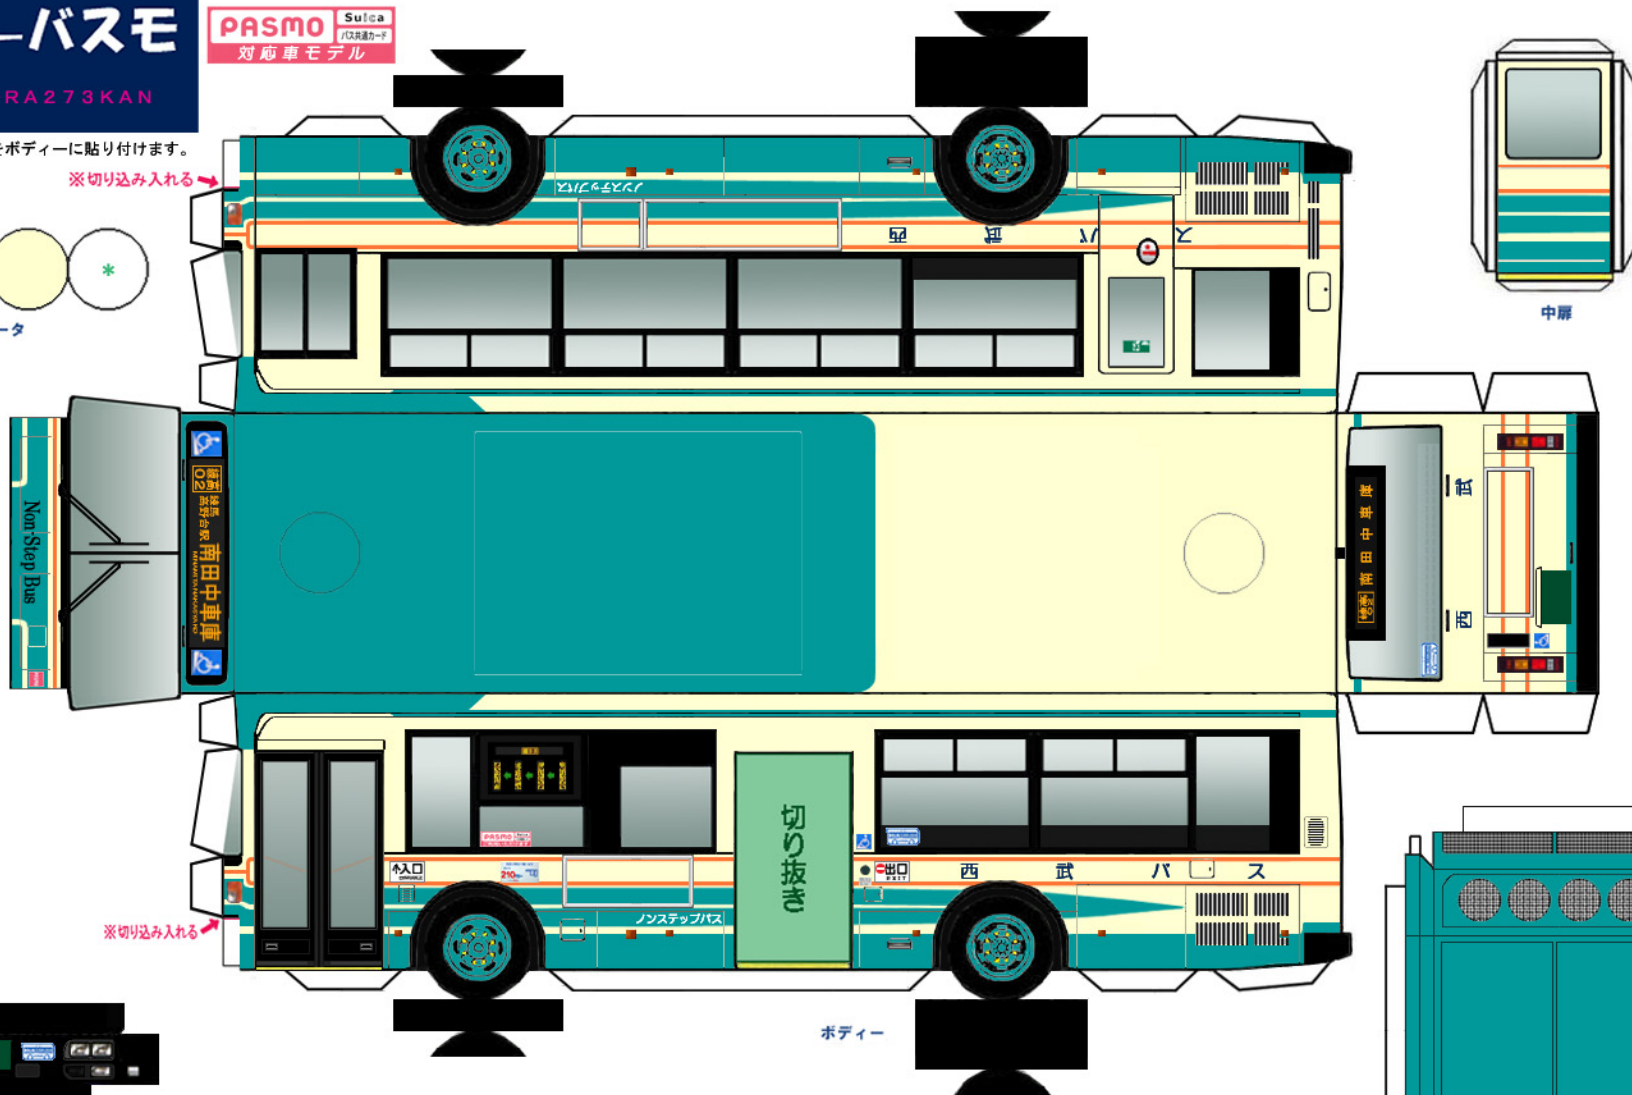

Busmo ペーパーバスモ
日産ディーゼルADG-RA273KAN

PASMO Suica
対応車モデル
バス乗車カード

* は二つ折した際に、印をボディーに貼り付けます。

※切り込み入れる

パンチレータ

中扉

※切り込み入れる

ボディー

クーラー

(前)

(後)
バンパー

シャーシ

⚠ ハサミやカッターの扱いにはご注意ください。