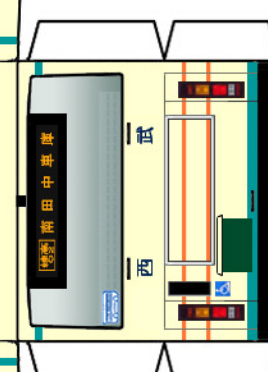

Busmo ペーパーバスモ
日産ディーゼルADG-RA273KAN

PASMO Suica
対応車モデル
バス乗車カード

* は二つ折した際に、印をボディーに貼り付けます。

※切り込み入れる

パンチレータ

中扉

※切り込み入れる

ボディー