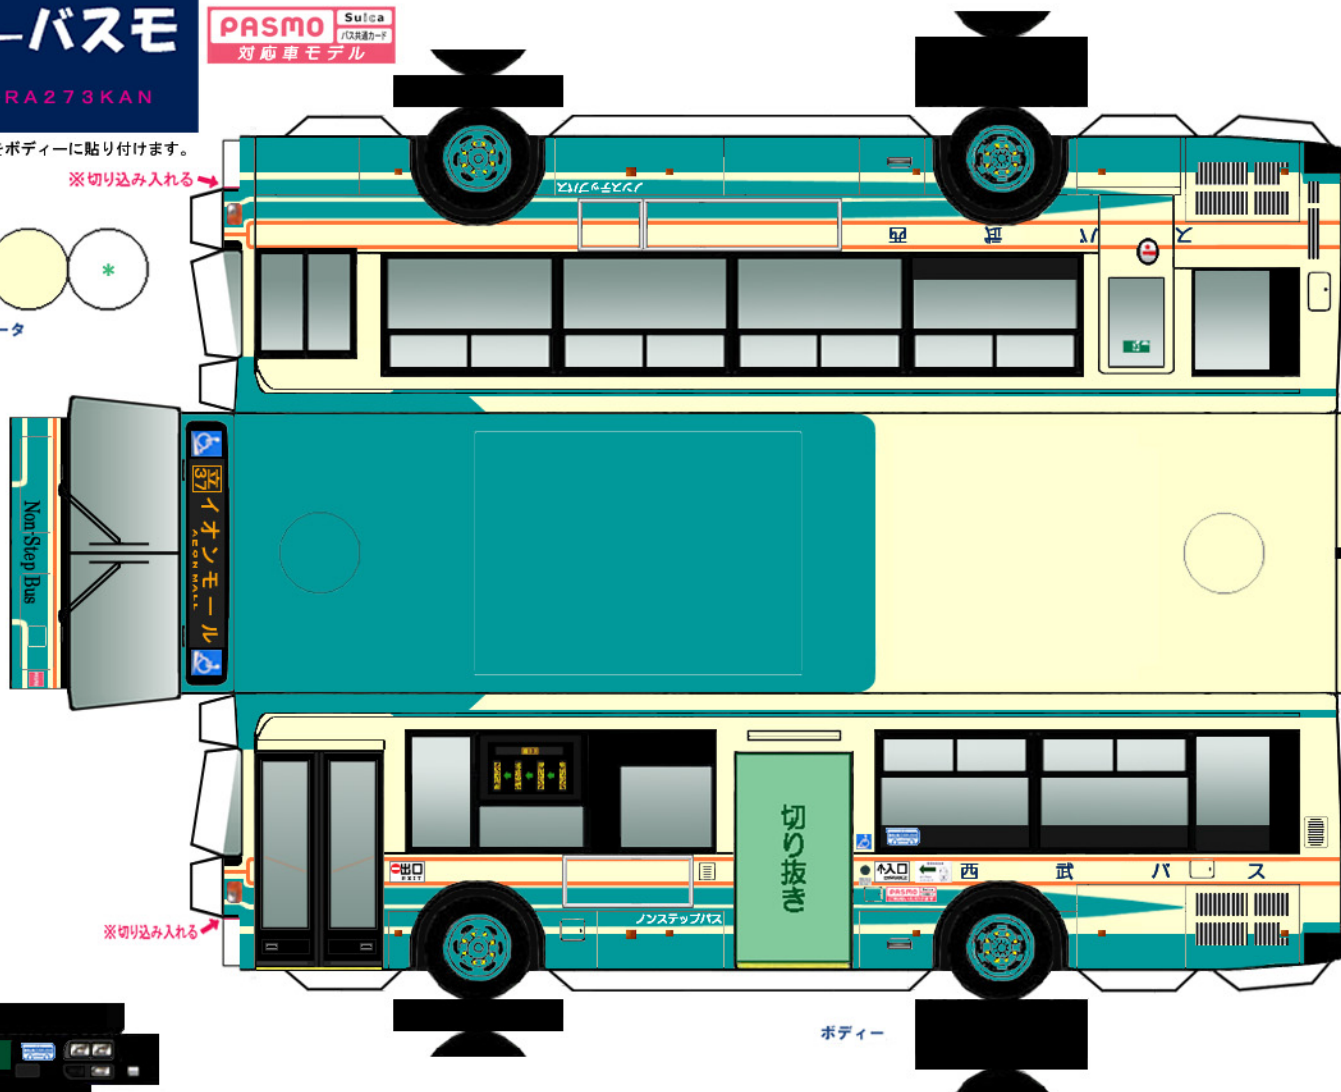

Busmo ペーパーバスモ  
日産ディーゼルADG-RA273KAN

PASMO Suica  
対応車モデル  
バス乗車カード

\* は二つ折した際に、印をボディーに貼り付けます。

※切り込み入れる

パンチレータ

中扉

※切り込み入れる

クーラー

(前)

(後)  
バンパー

シャーシ

⚠ ハサミやカッターの扱いにはご注意ください。