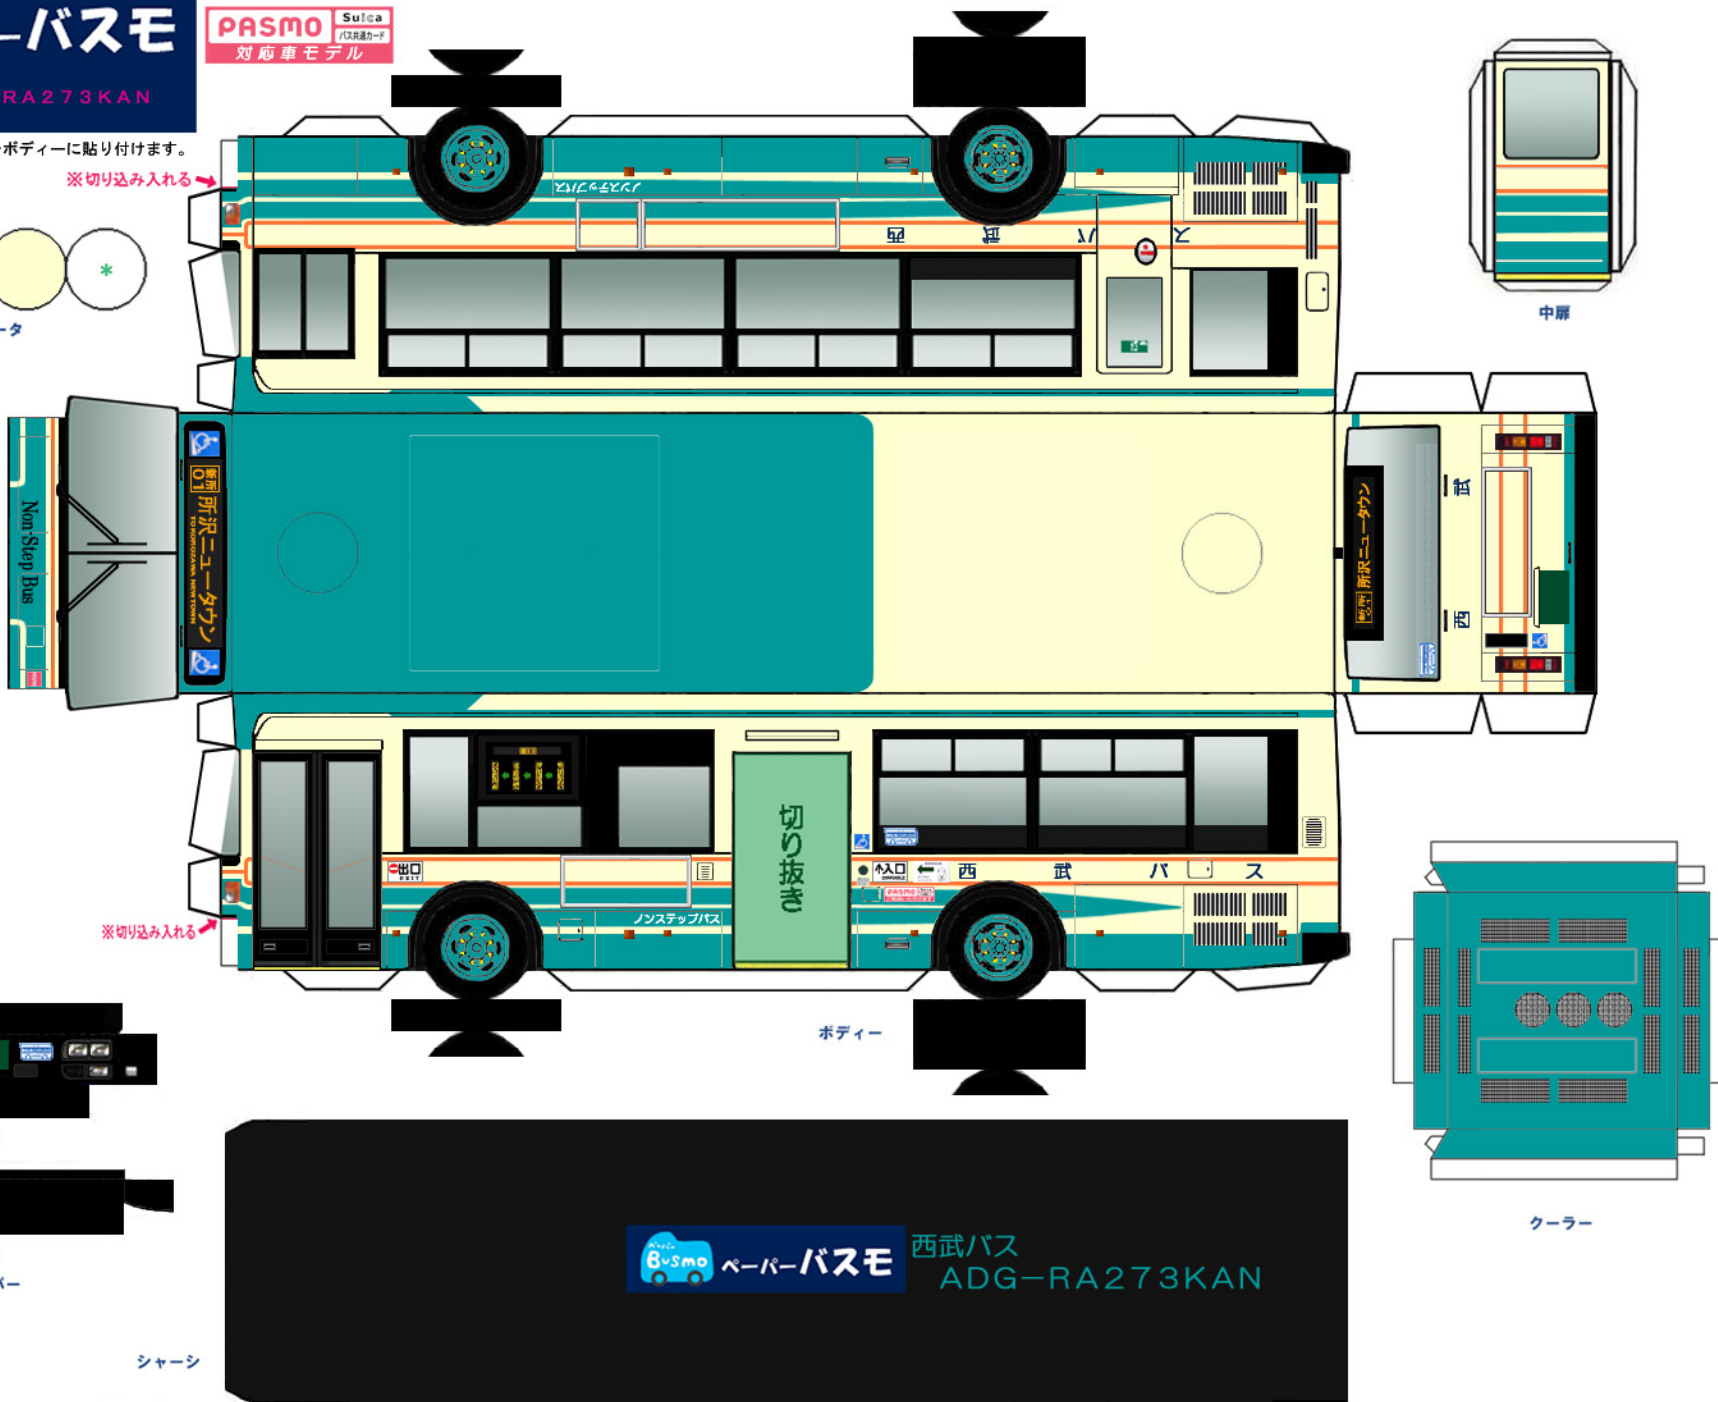

Busmo ペーパーバスモ
日産ディーゼルADG-RA273KAN

PASMO Suica
対応車モデル
バス乗車カード

* は二つ折した際に、印をボディーに貼り付けます。

※切り込み入れる

パンチレータ

(前)

(後)
バンパー

ハサミやカッターの扱いにはご注意ください。