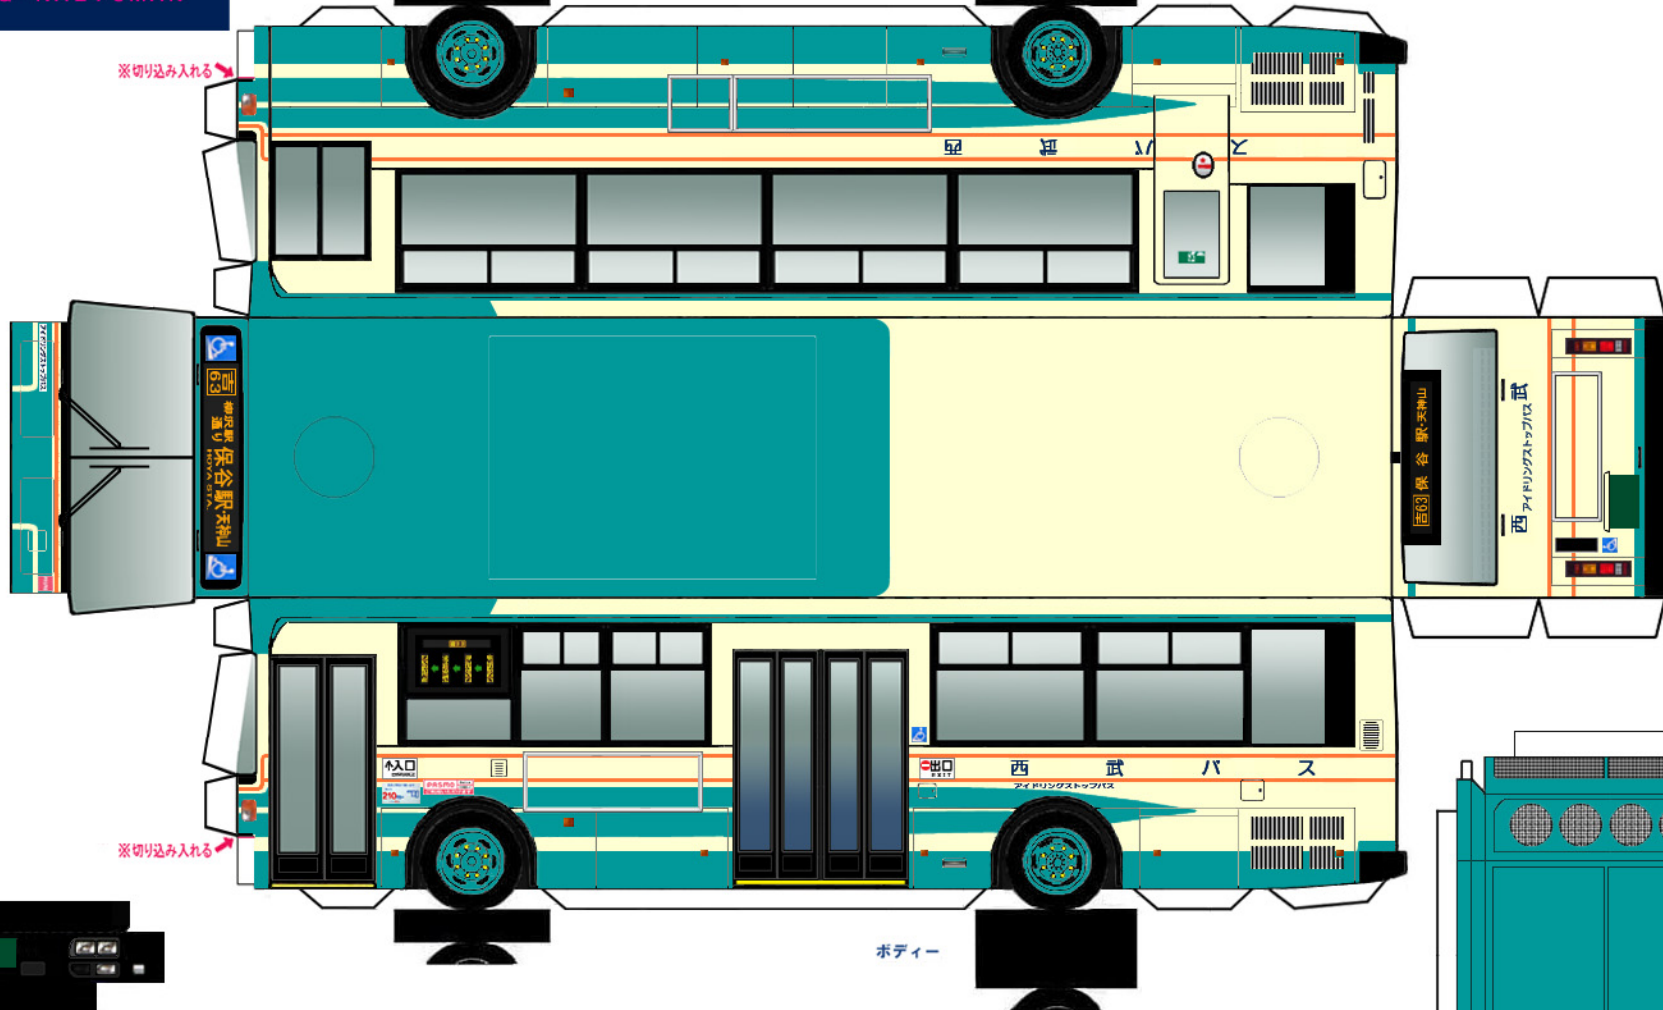

Busmo ペーパーバスモ  
日産ディーゼルADG-RA273MAN

PASMO Suica  
対応車モデル

ベンチレータ

\* は二つ折した際に、印をボディに貼り付けます。

※切り込み入れる

※切り込み入れる

ボディ

(前)

(後)  
バンパー

シャーシ

Busmo ペーパーバスモ 西武バス  
ADG-RA273MAN

クーラー

⚠ ハサミやカッターの扱いにはご注意ください。