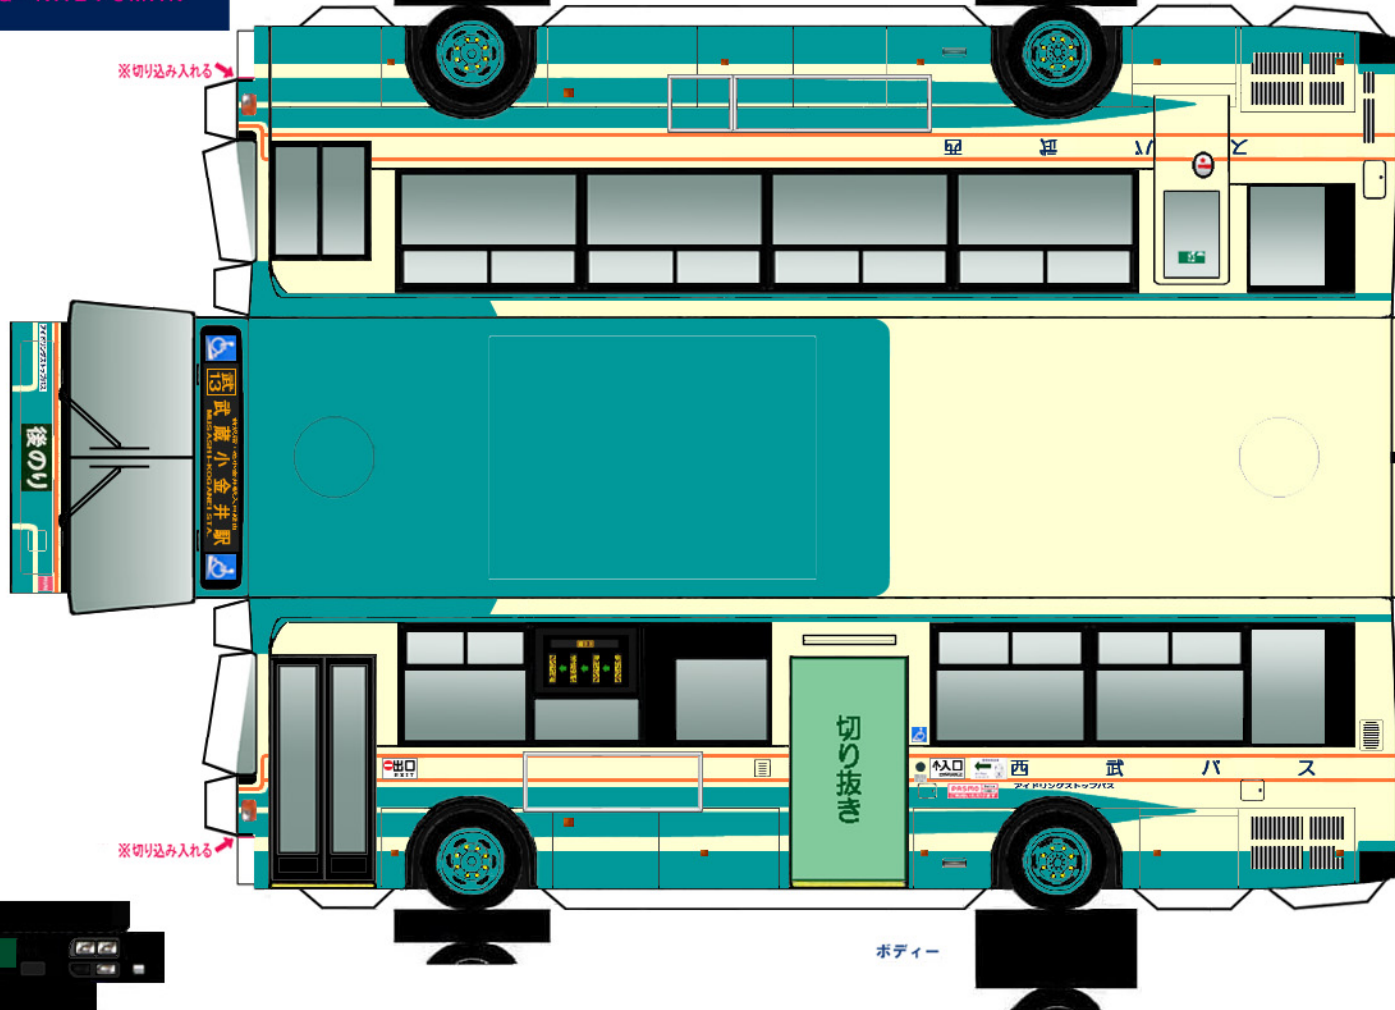

Busmo ペーパーバスモ
日産ディーゼルADG-RA273MAN

PASMO Suica
対応車モデル

ベンチレータ

* は二つ折した際に、印をボディに貼り付けます。

中扉

クーラー

(前)

(後)
バンパー