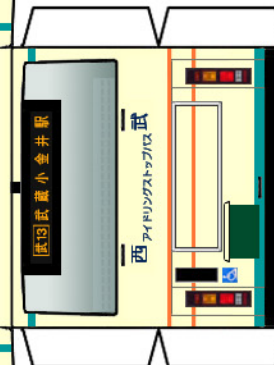

Busmo ペーパーバスモ
日産ディーゼルADG-RA273MAN

PASMO Suica
対応車モデル

ベンチレータ

* は二つ折した際に、印をボディに貼り付けます。

中扉

クーラー

(前)

(後)
バンパー