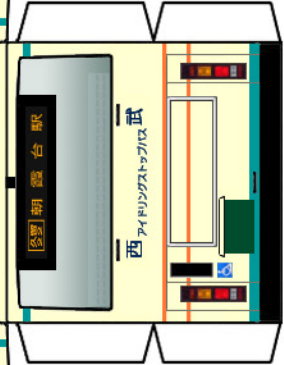

Busmo ペーパーバスモ
日産ディーゼルADG-RA273MAN

PASMO Sulea
バス乗車カード
対応車モデル

パンチレータ

* は二つ折した際に、印をボディに貼り付けます。

※切り込み入れる

※切り込み入れる

中扉

クーラー