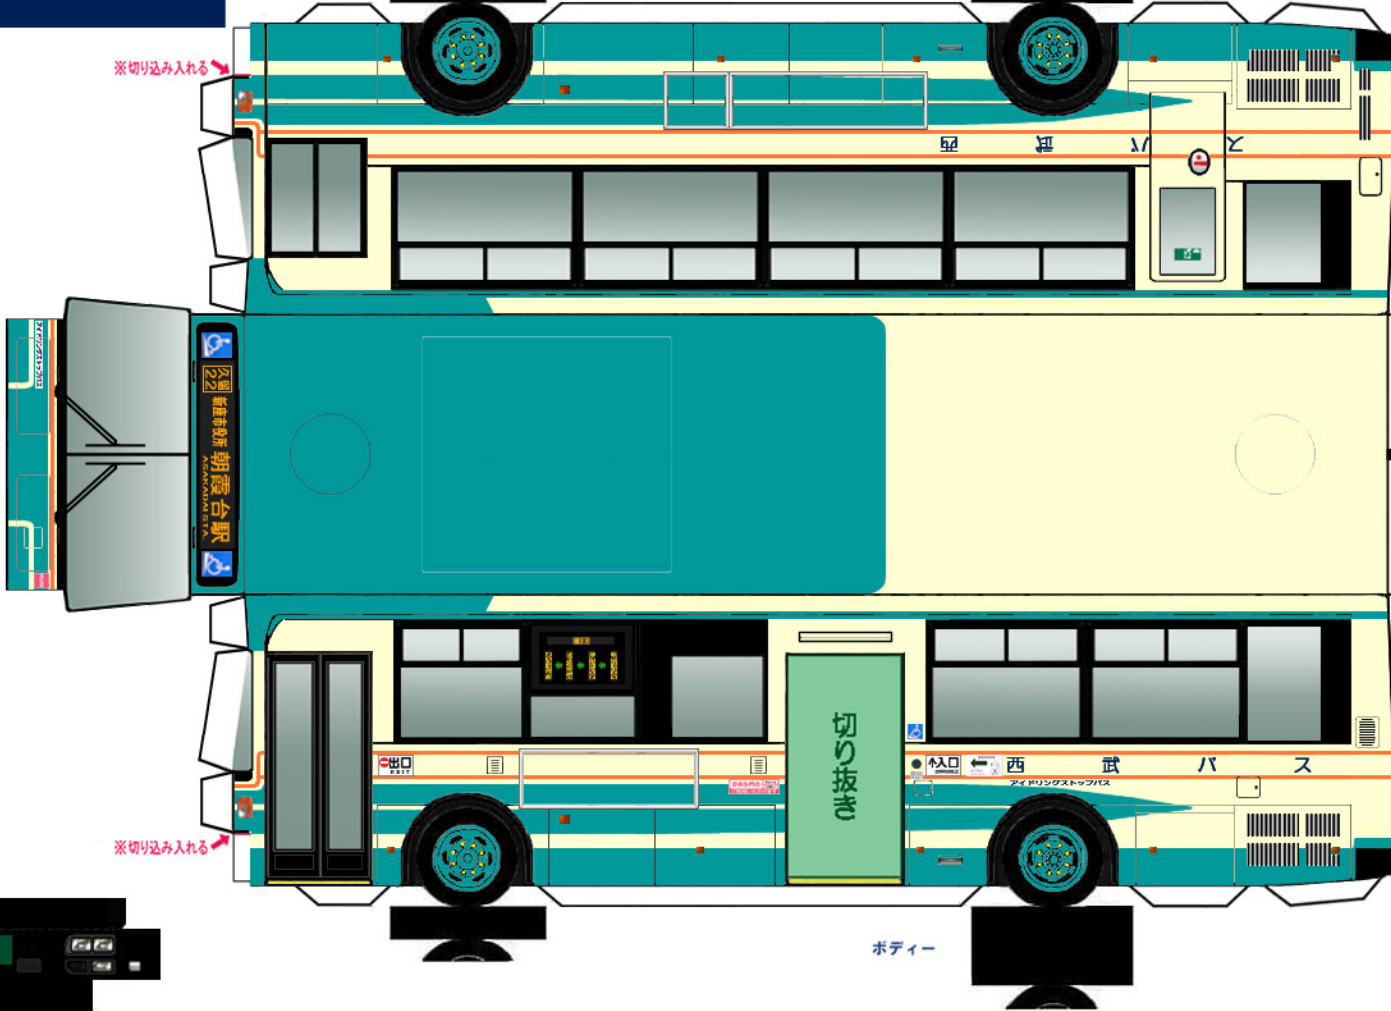

Busmo ペーパーバスモ
日産ディーゼルADG-RA273MAN

PASMO Sulea
バス乗車カード
対応車モデル

パンチレータ

* は二つ折した際に、印をボディに貼り付けます。

※切り込み入れる

※切り込み入れる

中扉

クーラー

(前)

(後)
バンパー

ボディ

シャーシ

⚠ ハサミやカッターの扱いにはご注意ください。