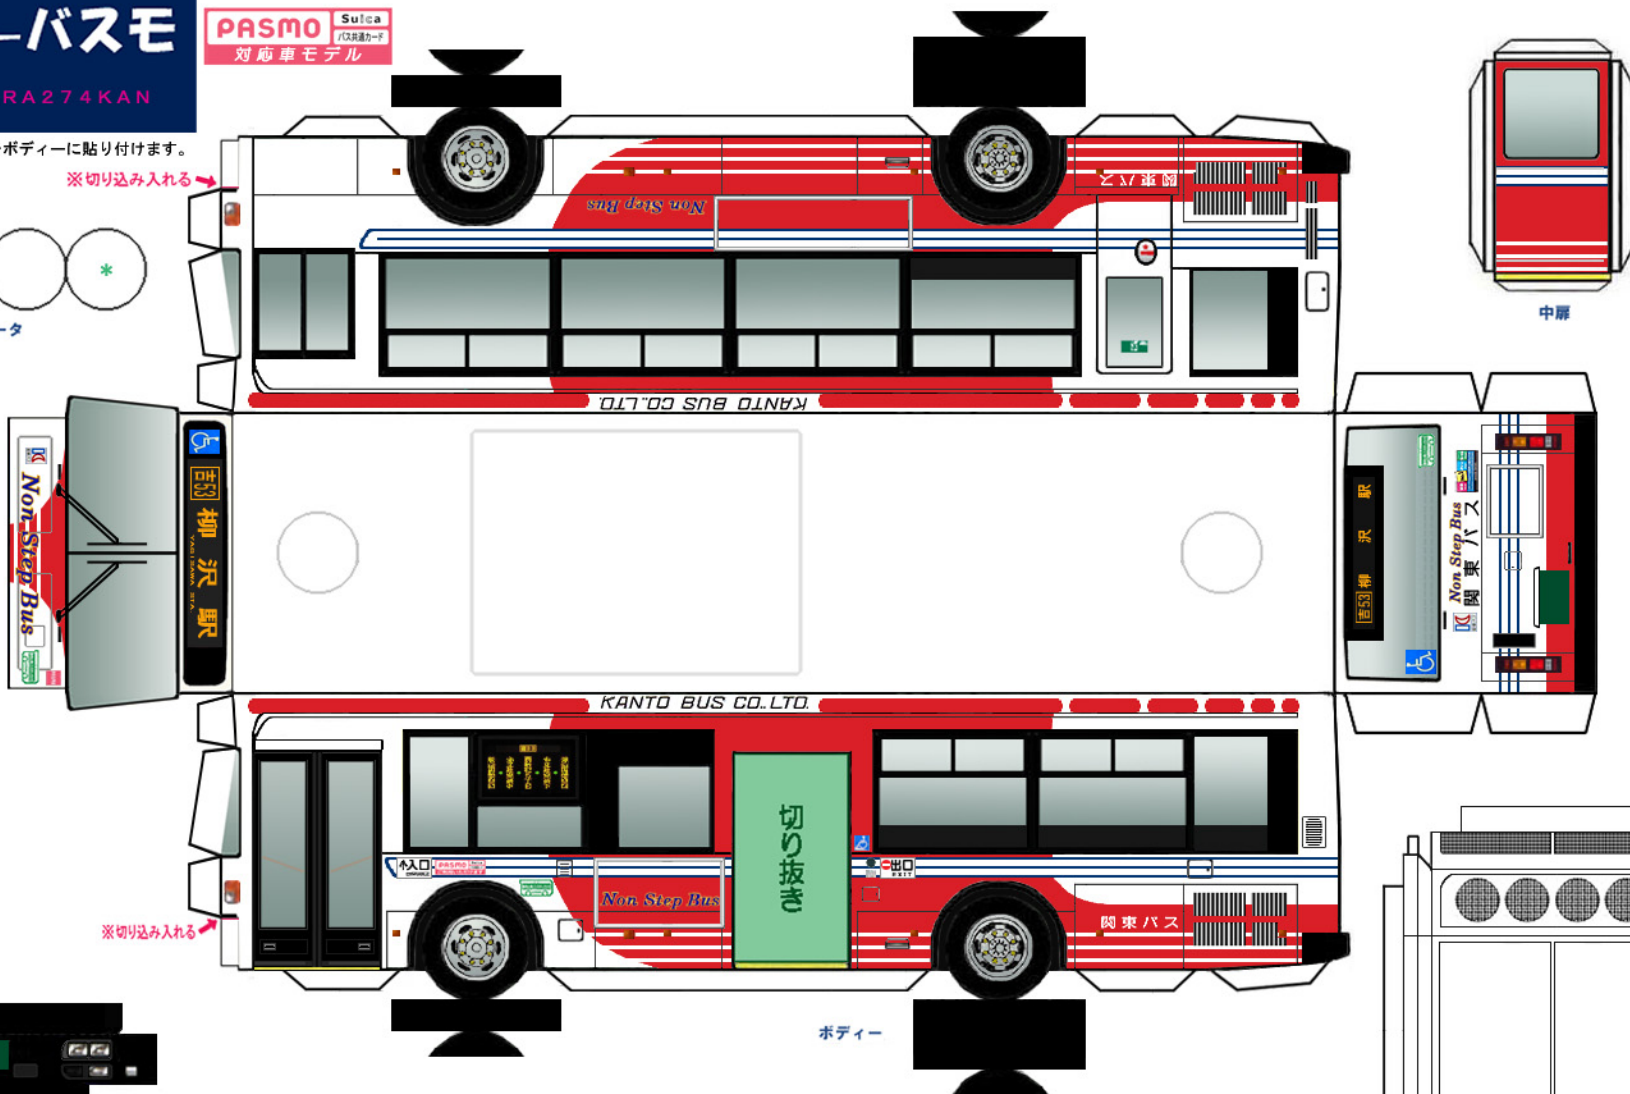

Busmo ペーパーバスモ
日産ディーゼル PKG-RA274KAN

PASMO Suica
対応車モデル
バス乗車カード

* は二つ折した際に、印をボディーに貼り付けます。

※切り込み入れる

パンチレータ

※切り込み入れる

ボディー

(前)

(後)
バンパー

シャーシ

クーラー

ハサミやカッターの扱いにはご注意ください。