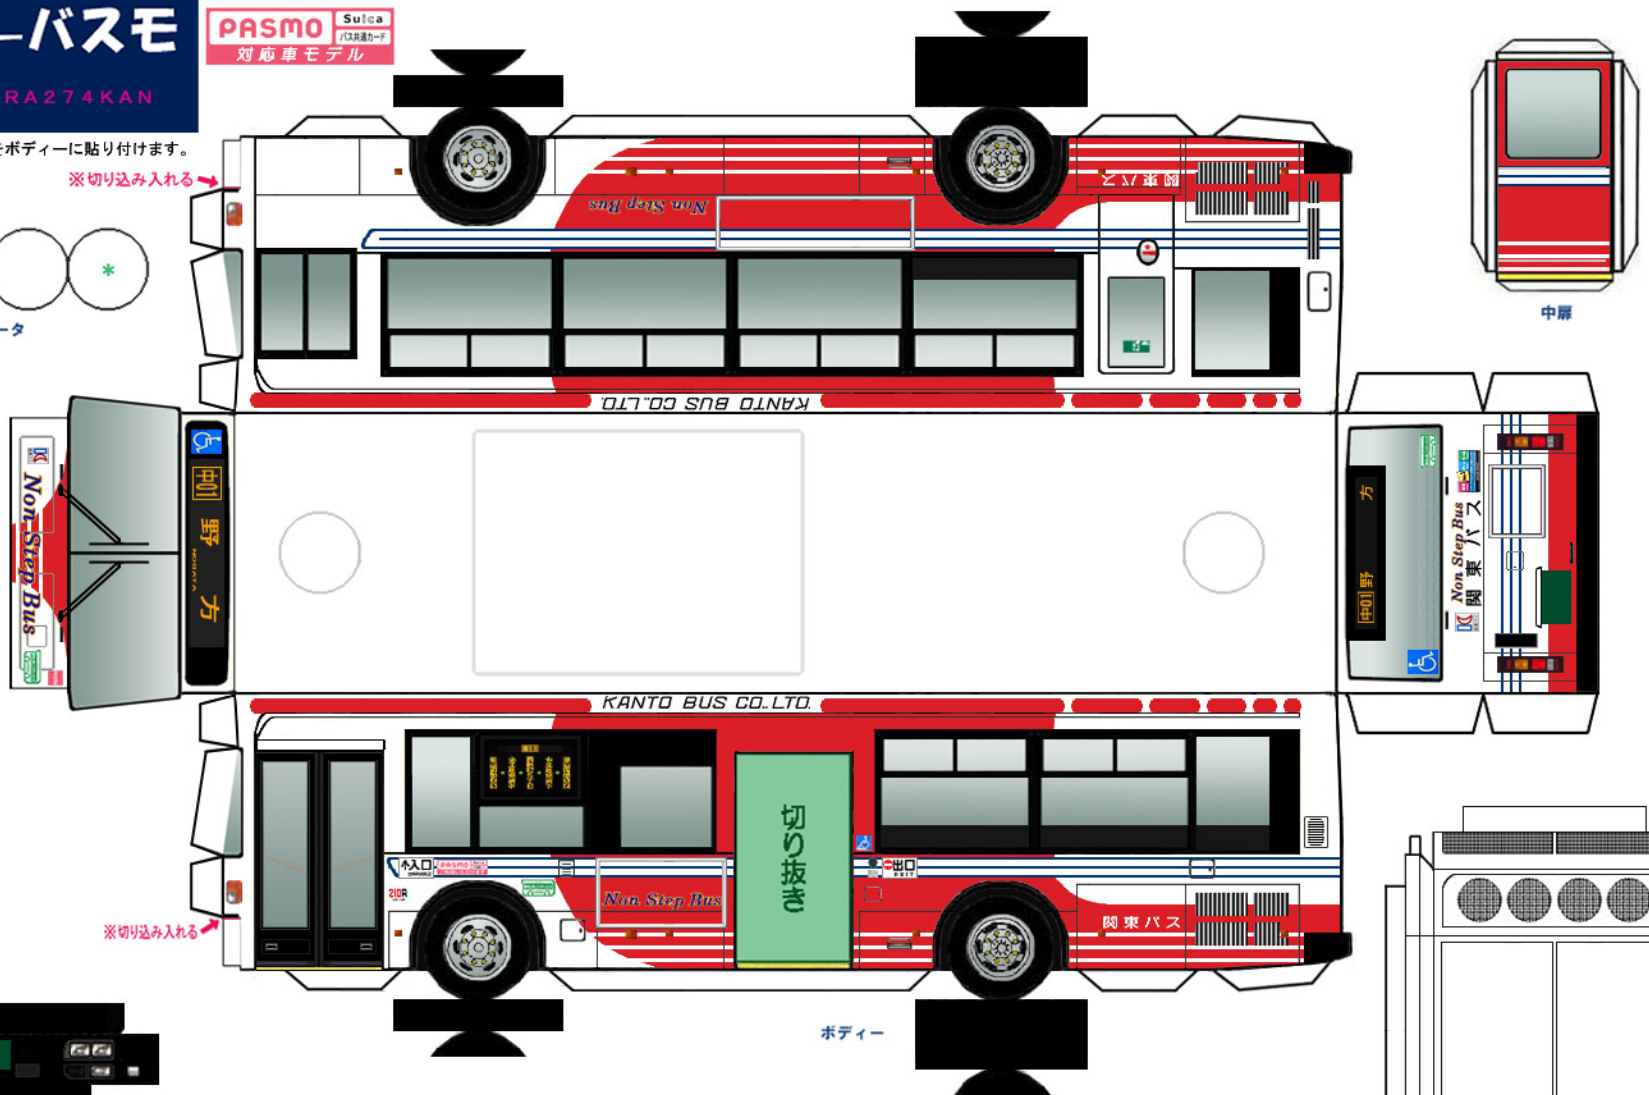

Busmo ペーパーバスモ  
日産ディーゼル PKG-RA274KAN

PASMO Suica  
対応車モデル  
バス乗車カード

\* は二つ折した際に、印をボディーに貼り付けます。

※切り込み入れる

パンチレータ

中扉

クーラー

(前)

(後)  
バンパー

※切り込み入れる

ボディー

シャーシ

Busmo ペーパーバスモ 関東バス  
PKG-RA274KAN

⚠ ハサミやカッターの扱いにはご注意ください。