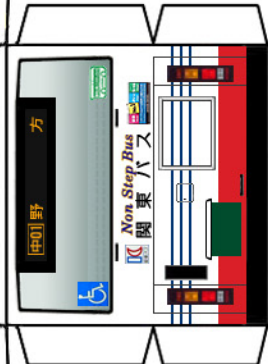

Busmo ペーパーバスモ  
日産ディーゼル PKG-RA274KAN

PASMO Suica  
対応車モデル  
バス乗車カード

\* は二つ折した際に、印をボディーに貼り付けます。

※切り込み入れる

パンチレータ

中扉

クーラー

(前)

(後)  
バンパー

※切り込み入れる

ボディー

シャーシ

Busmo ペーパーバスモ 関東バス  
PKG-RA274KAN

⚠ ハサミやカッターの扱いにはご注意ください。