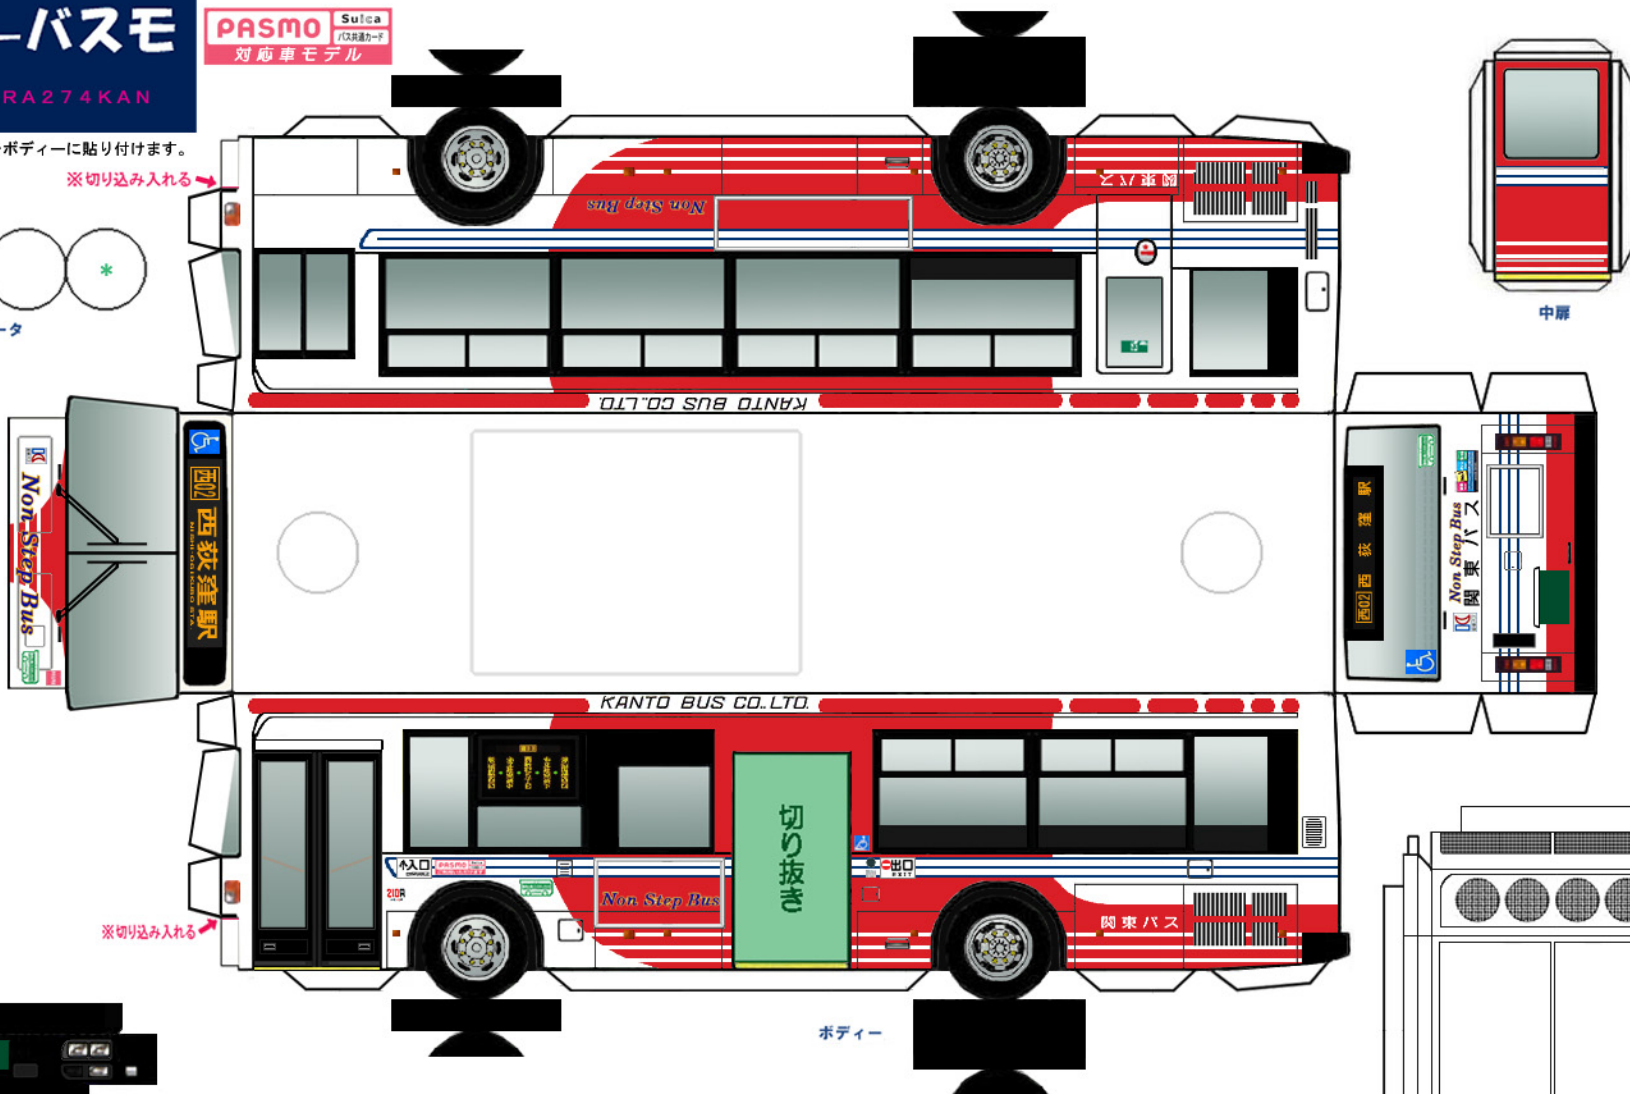

Busmo ペーパーバスモ
日産ディーゼル PKG-RA274KAN

PASMO Suica
対応車モデル
バス乗車カード

* は二つ折した際に、印をボディーに貼り付けます。

※切り込み入れる

パンチレータ

※切り込み入れる

ボディー

(前)

(後)
バンパー

シャーシ

クーラー

ハサミやカッターの扱いにはご注意ください。