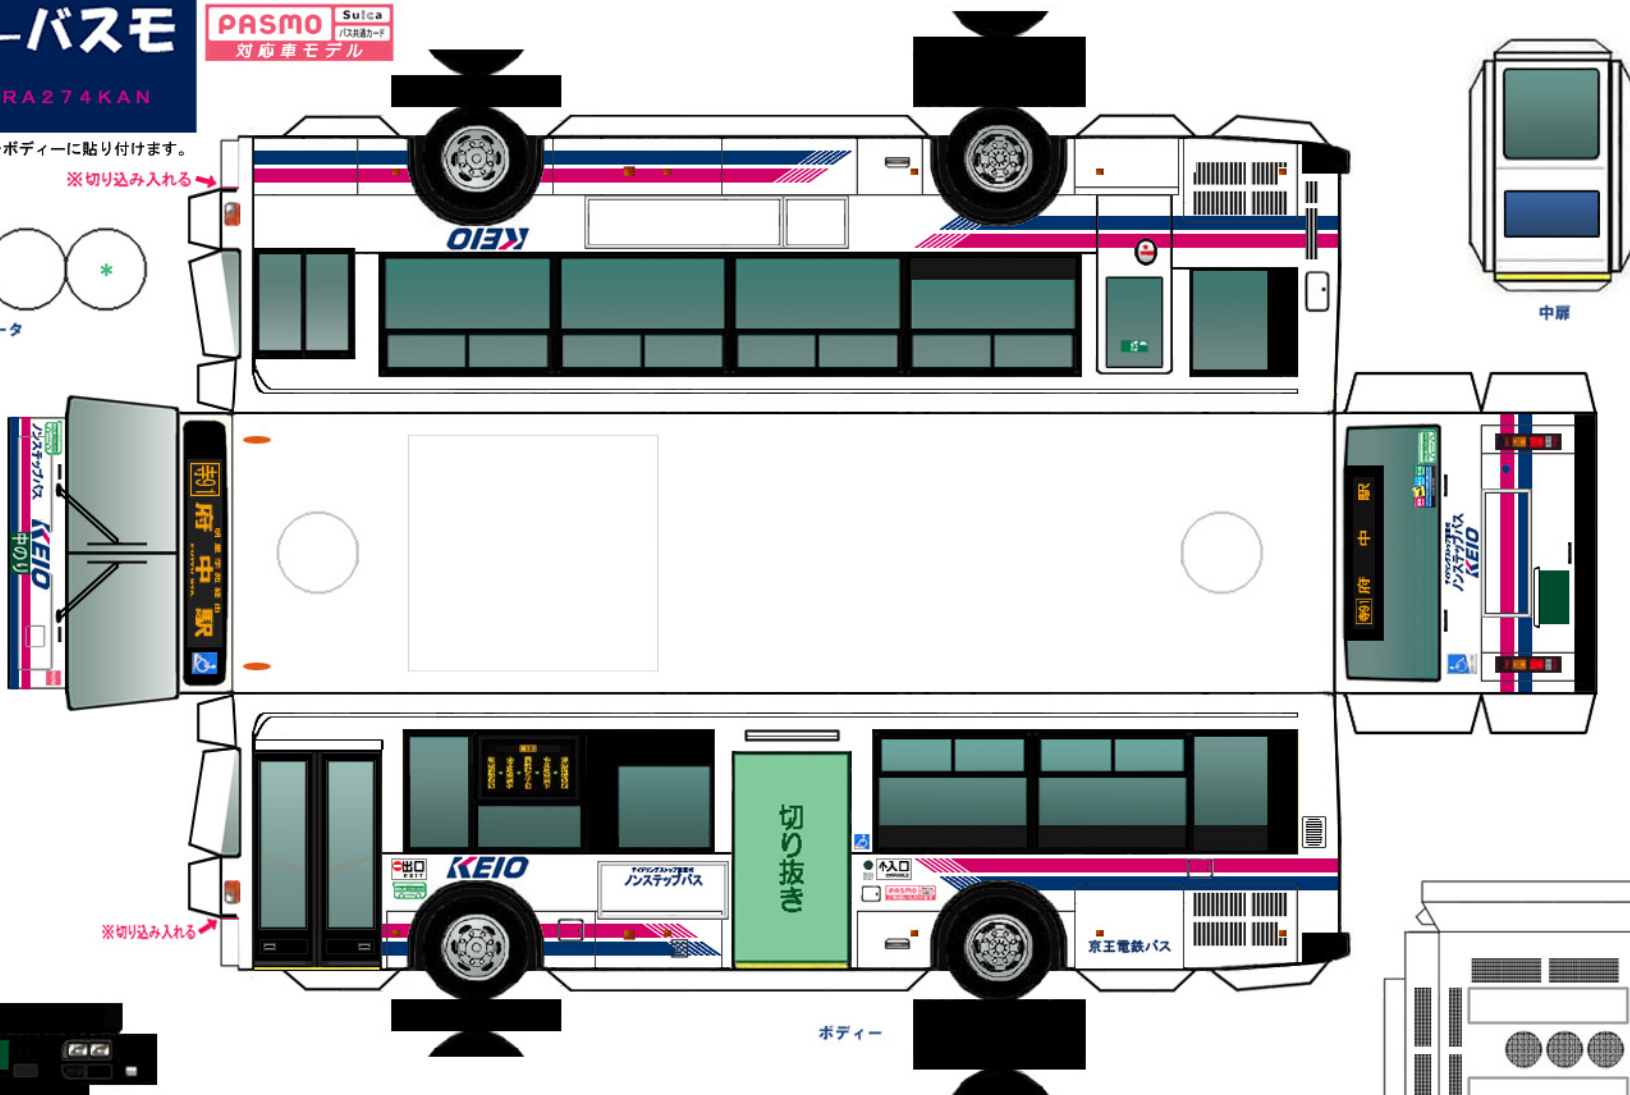

ペーパーバスモ
日産ディーゼル PKG-RA274KAN

PASMO Suica
バス乗車カード
対応車モデル

* は二つ折した際に、印をボディーに貼り付けます。

※切り込み入れる

パンチレータ

中扉

クーラー

※切り込み入れる

ボディー

(前)

(後)
バンパー

シャーシ

⚠ ハサミやカッターの扱いにはご注意ください。