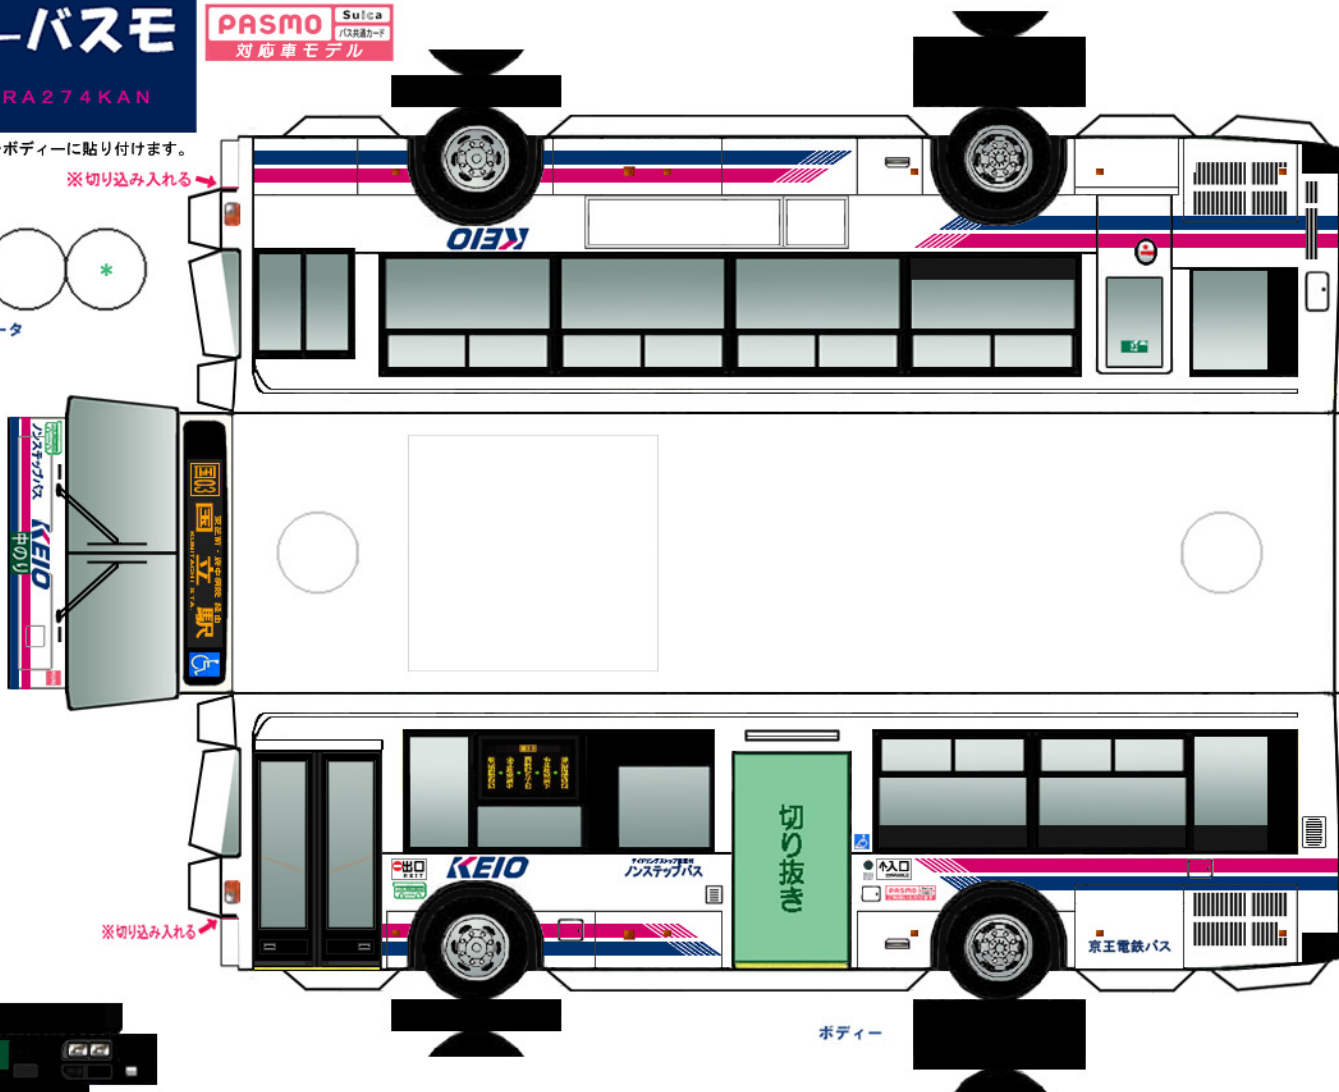

ペーパーバスモ
日産ディーゼル PKG-RA274KAN

PASMO Suica
バス乗車カード
対応車モデル

* は二つ折した際に、印をボディーに貼り付けます。

※切り込み入れる

ベンチレータ

中扉

(前)

(後)
バンパー