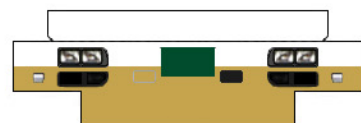

**ペーパーバスモ**  
 日産ディーゼル PKG-RA274KAN

**PASMO** Suica  
 バス乗車カード  
 対応車モデル

\* は二つ折した際に、印をボディに貼り付けます。

※切り込み入れる

パンチレータ

中扉

クーラー

(前)

(後)  
バンパー

ボディ

※切り込み入れる

シャーシ

**ペーパーバスモ** 京王バス中央  
 PKG-RA274KAN

 ハサミやカッターの扱いにはご注意ください。