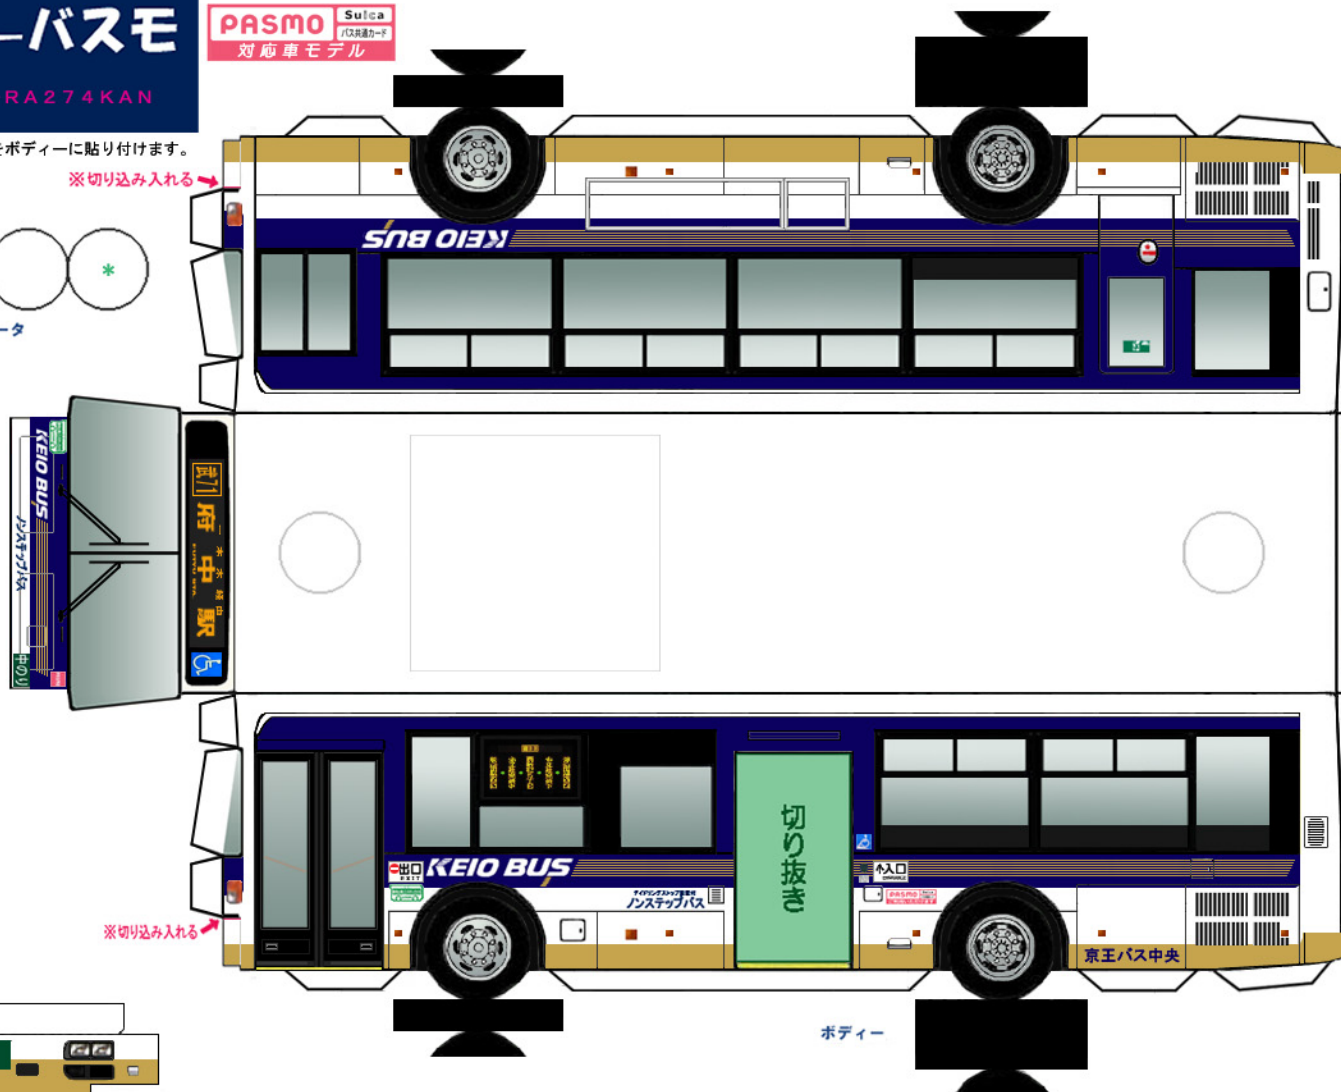

**ペーパーバスモ**  
 日産ディーゼル PKG-RA274KAN

**PASMO** Suica  
 バス乗車カード  
 対応車モデル

\* は二つ折した際に、印をボディに貼り付けます。

※切り込み入れる

パンチレータ

中扉

クーラー

(前)

(後)  
バンパー

ボディ

※切り込み入れる

シャーシ

**ペーパーバスモ** 京王バス中央  
 PKG-RA274KAN

 ハサミやカッターの扱いにはご注意ください。