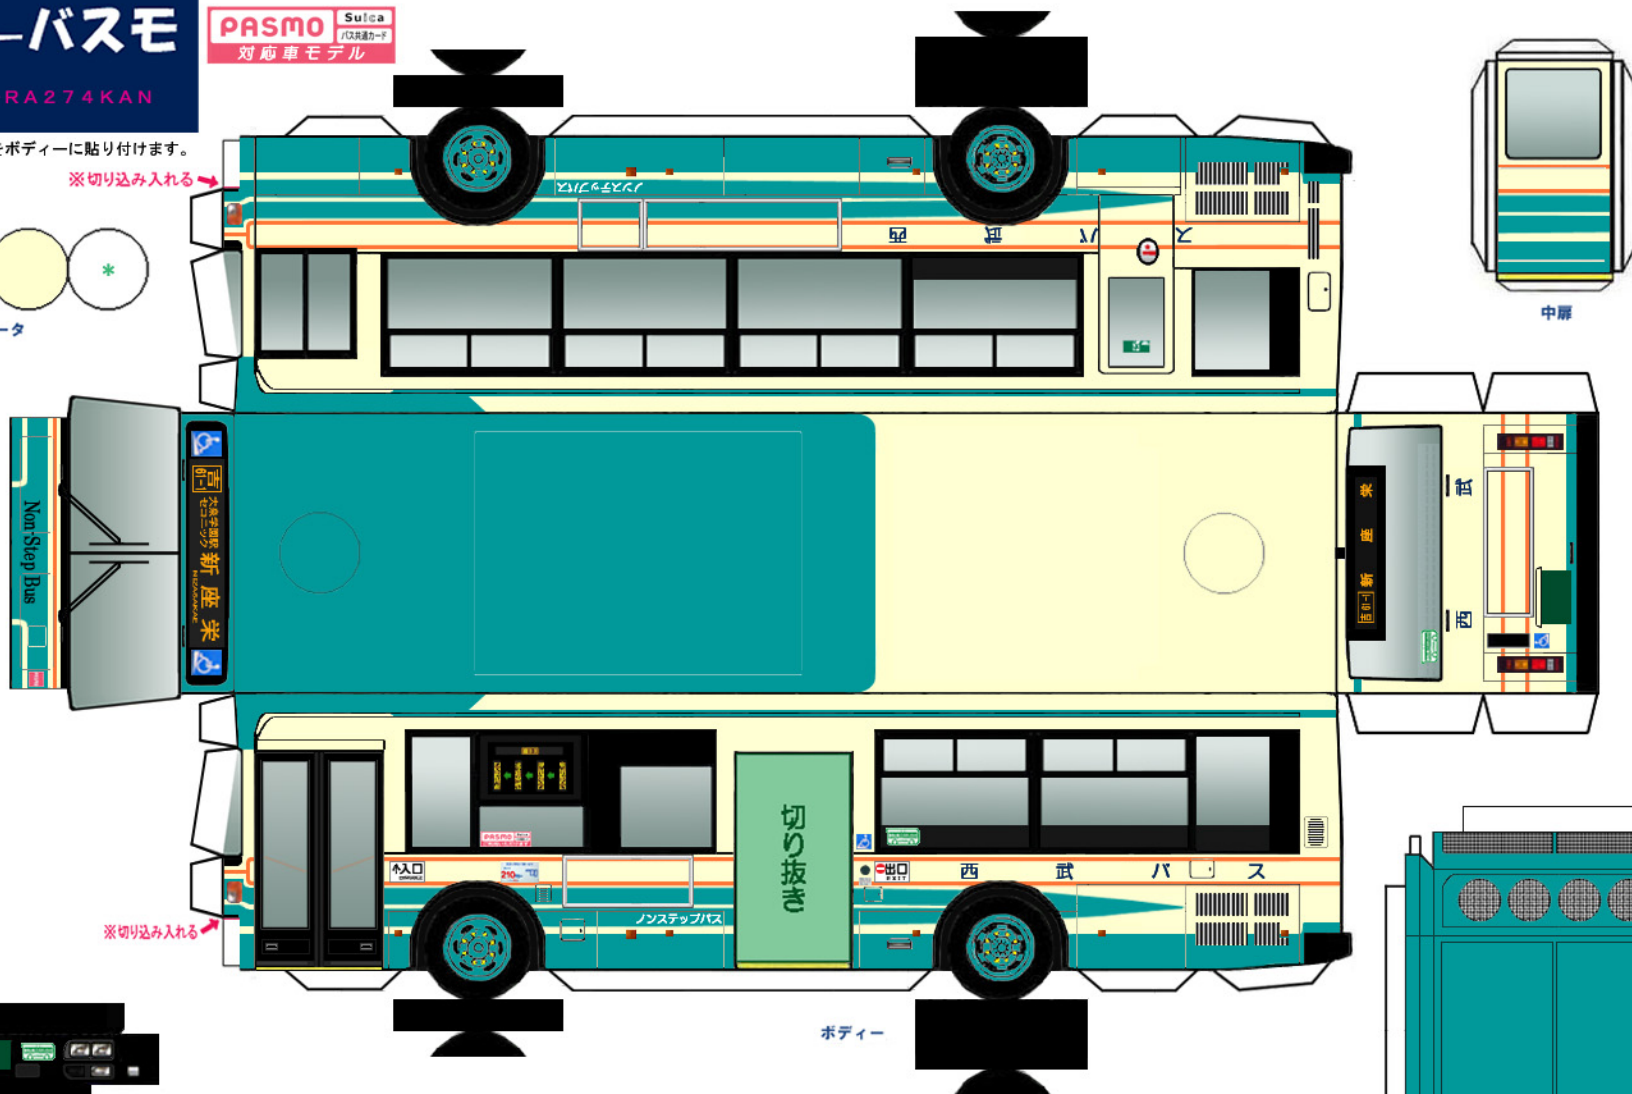

Busmo ペーパーバスモ  
日産ディーゼル PKG-RA274KAN

PASMO Suica  
対応車モデル  
バス乗車カード

\* は二つ折した際に、印をボディーに貼り付けます。

※切り込み入れる

パンチレータ

中扉

※切り込み入れる

(前)

(後)  
バンパー

シャーシ

クーラー

⚠ ハサミやカッターの扱いにはご注意ください。