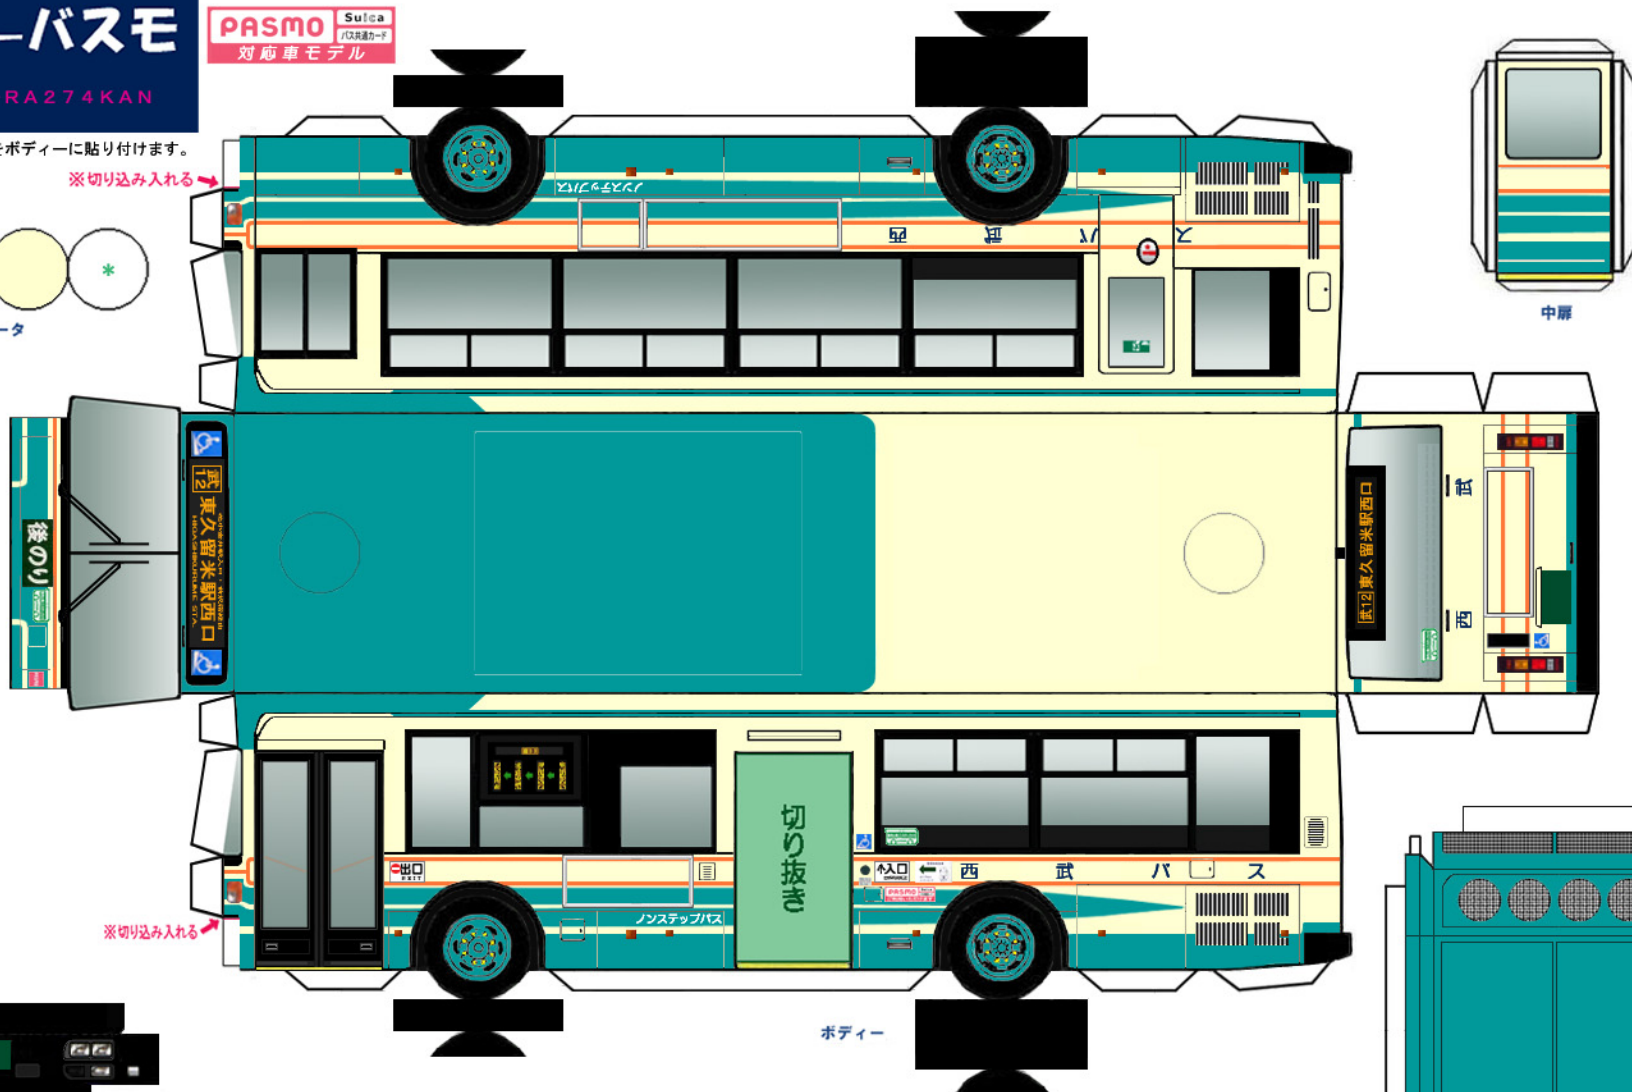

Busmo ペーパーバスモ  
日産ディーゼル PKG-RA274KAN

PASMO Suica  
対応車モデル  
バス乗車カード

\* は二つ折した際に、印をボディーに貼り付けます。

※切り込み入れる

パンチレータ

※切り込み入れる

ボディー

中扉

後扉

クーラー

(前)

(後)  
バンパー

シャーシ

⚠ ハサミやカッターの扱いにはご注意ください。