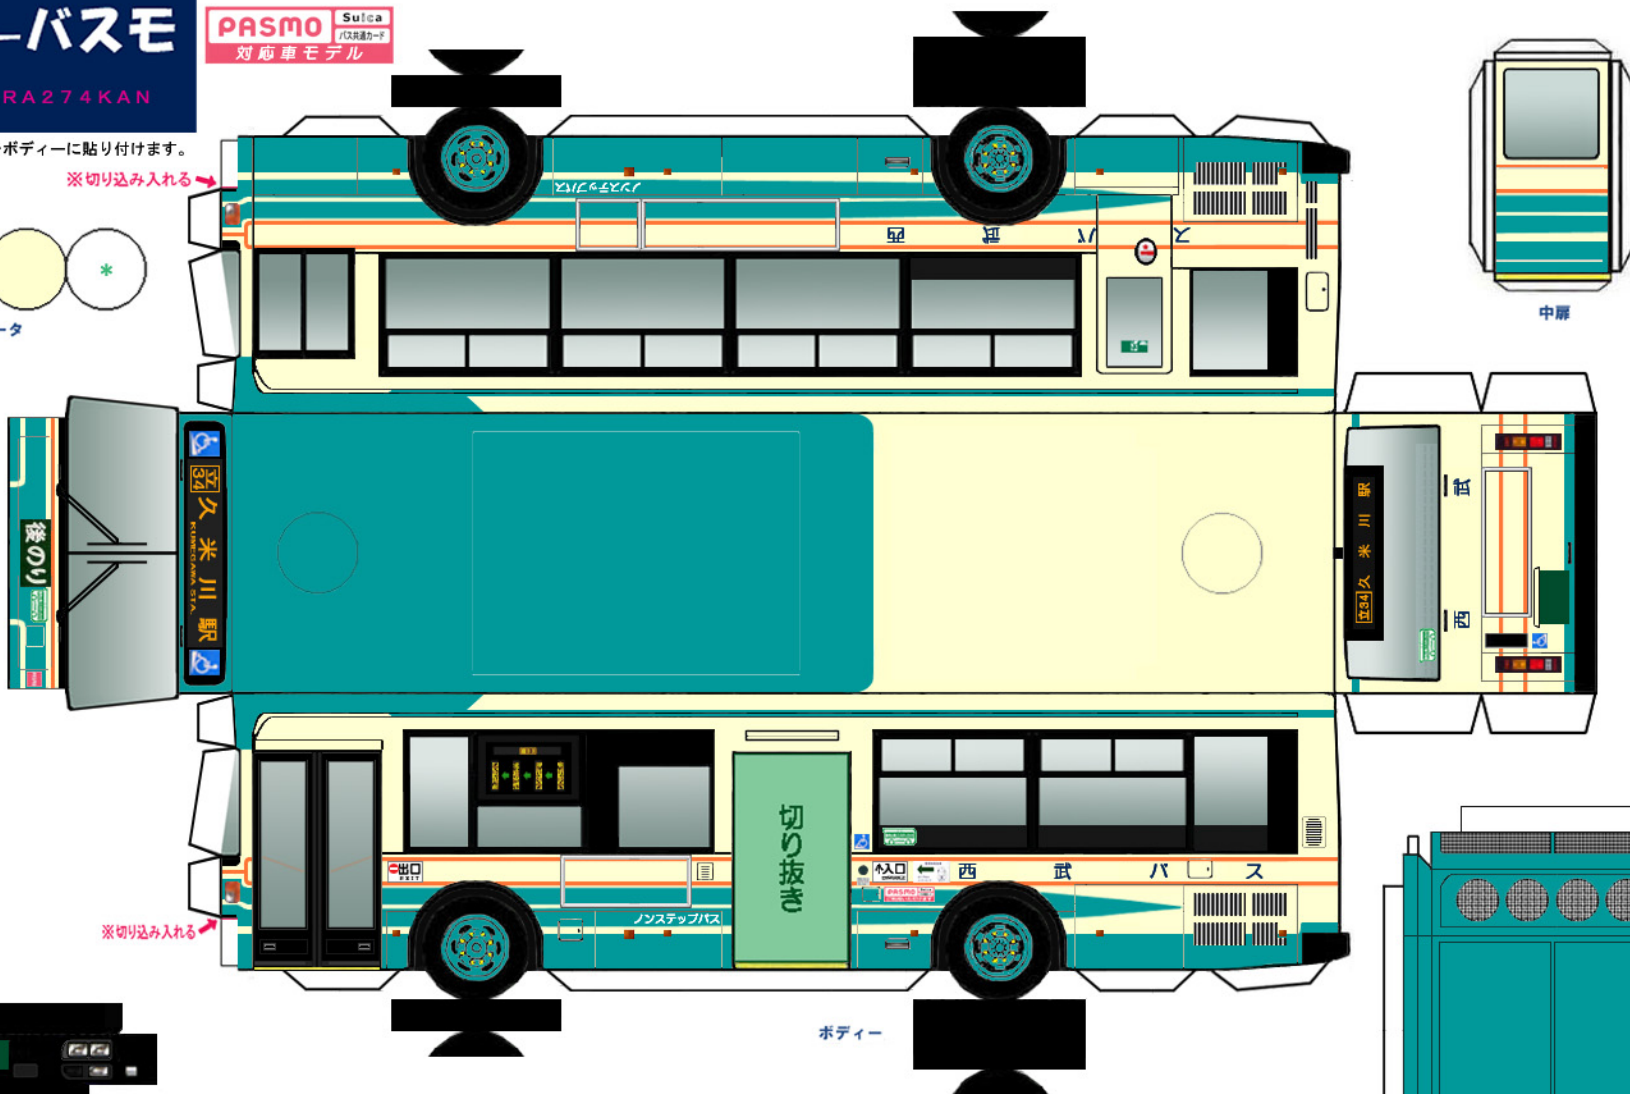

Busmo ペーパーバスモ
日産ディーゼル PKG-RA274KAN

PASMO Suica
対応車モデル
バス乗車カード

* は二つ折した際に、印をボディーに貼り付けます。

※切り込み入れる

パンチレータ

ボディ

中扉

(前)

(後)
バンパー

シャーシ

クーラー

⚠ ハサミやカッターの扱いにはご注意ください。

Busmo ペーパーバスモ 西武バス
PKG-RA274KAN