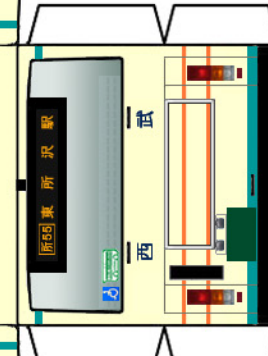

Busmo ペーパーバスモ
日産ディーゼル PKG-RA274KAN

PASMO Suica
バス乗カード
対応車モデル

* は二つ折した際に、印をボディーに貼り付けます。

※切り込み入れる

パンチレータ

中扉

クーラー

※切り込み入れる

ボディー

(前)

(後)
バンパー

シャーシ

Busmo ペーパーバスモ 西武バス
PKG-RA274KAN

ハサミやカッターの扱いにはご注意ください。