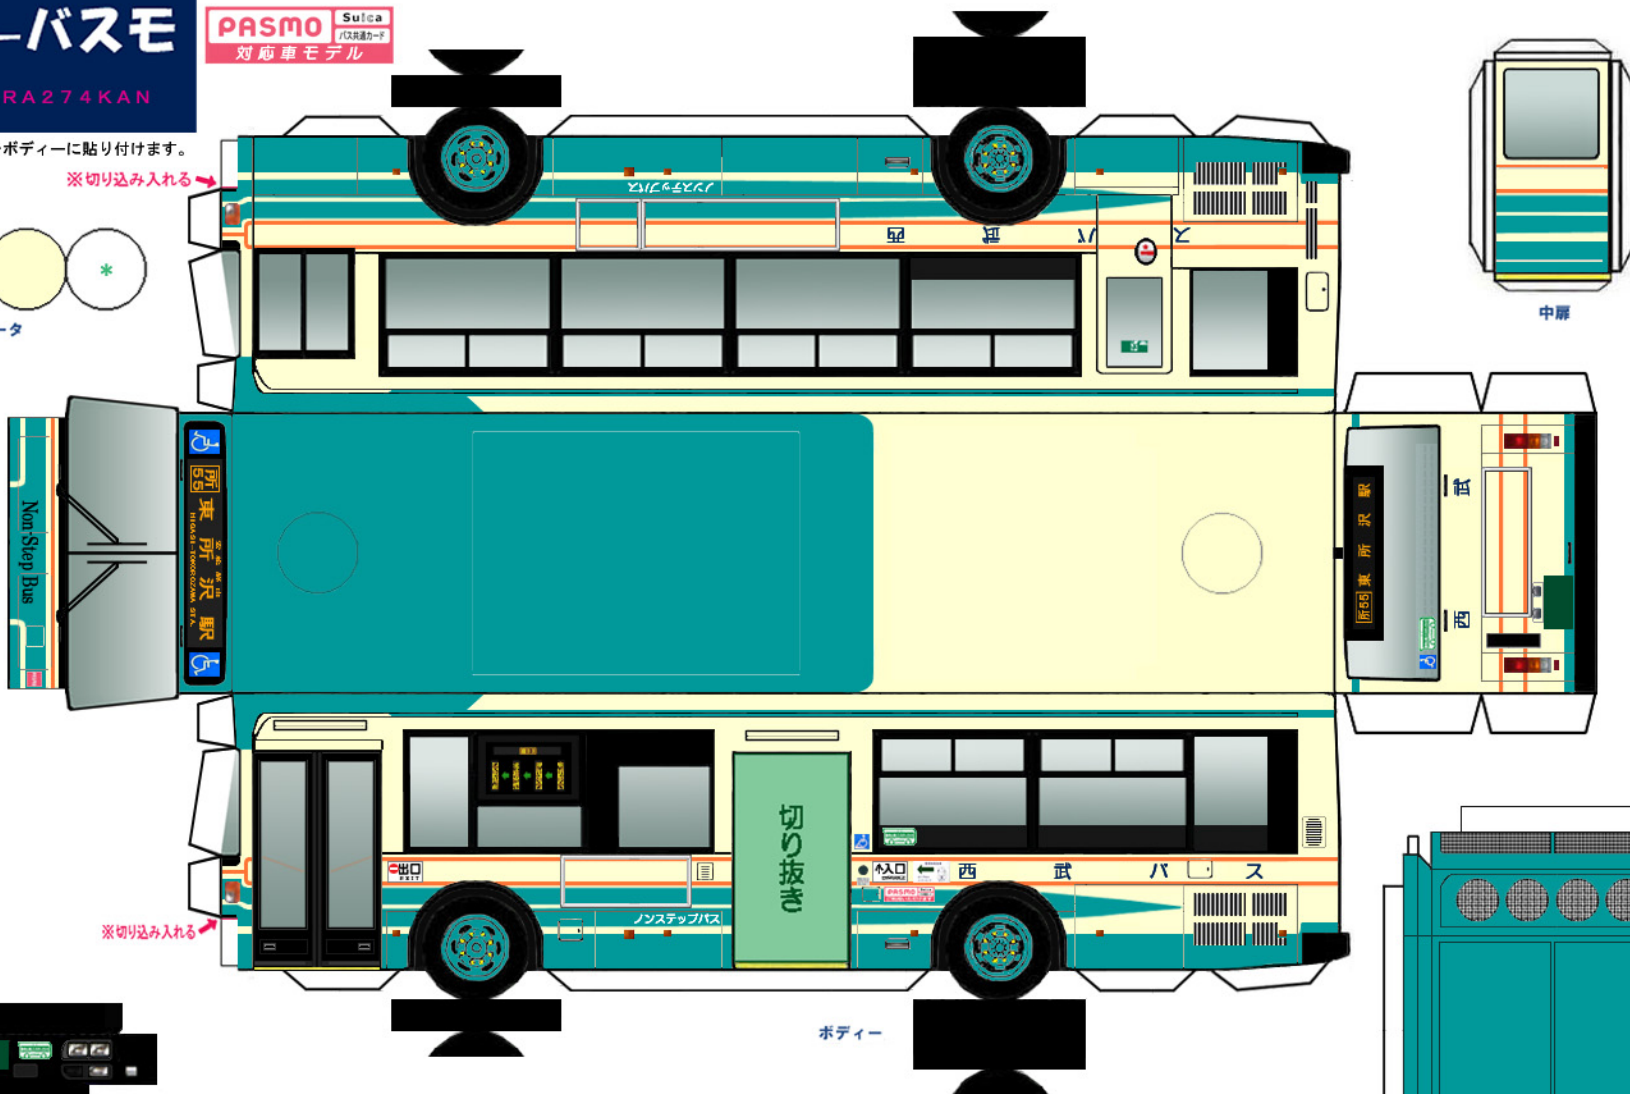

Busmo ペーパーバスモ
日産ディーゼル PKG-RA274KAN

PASMO Suica
バス乗カード
対応車モデル

* は二つ折した際に、印をボディーに貼り付けます。

※切り込み入れる

パンチレータ

中扉

クーラー

※切り込み入れる

ボディー

(前)

(後)
バンパー

シャーシ

Busmo ペーパーバスモ 西武バス
PKG-RA274KAN

ハサミやカッターの扱いにはご注意ください。