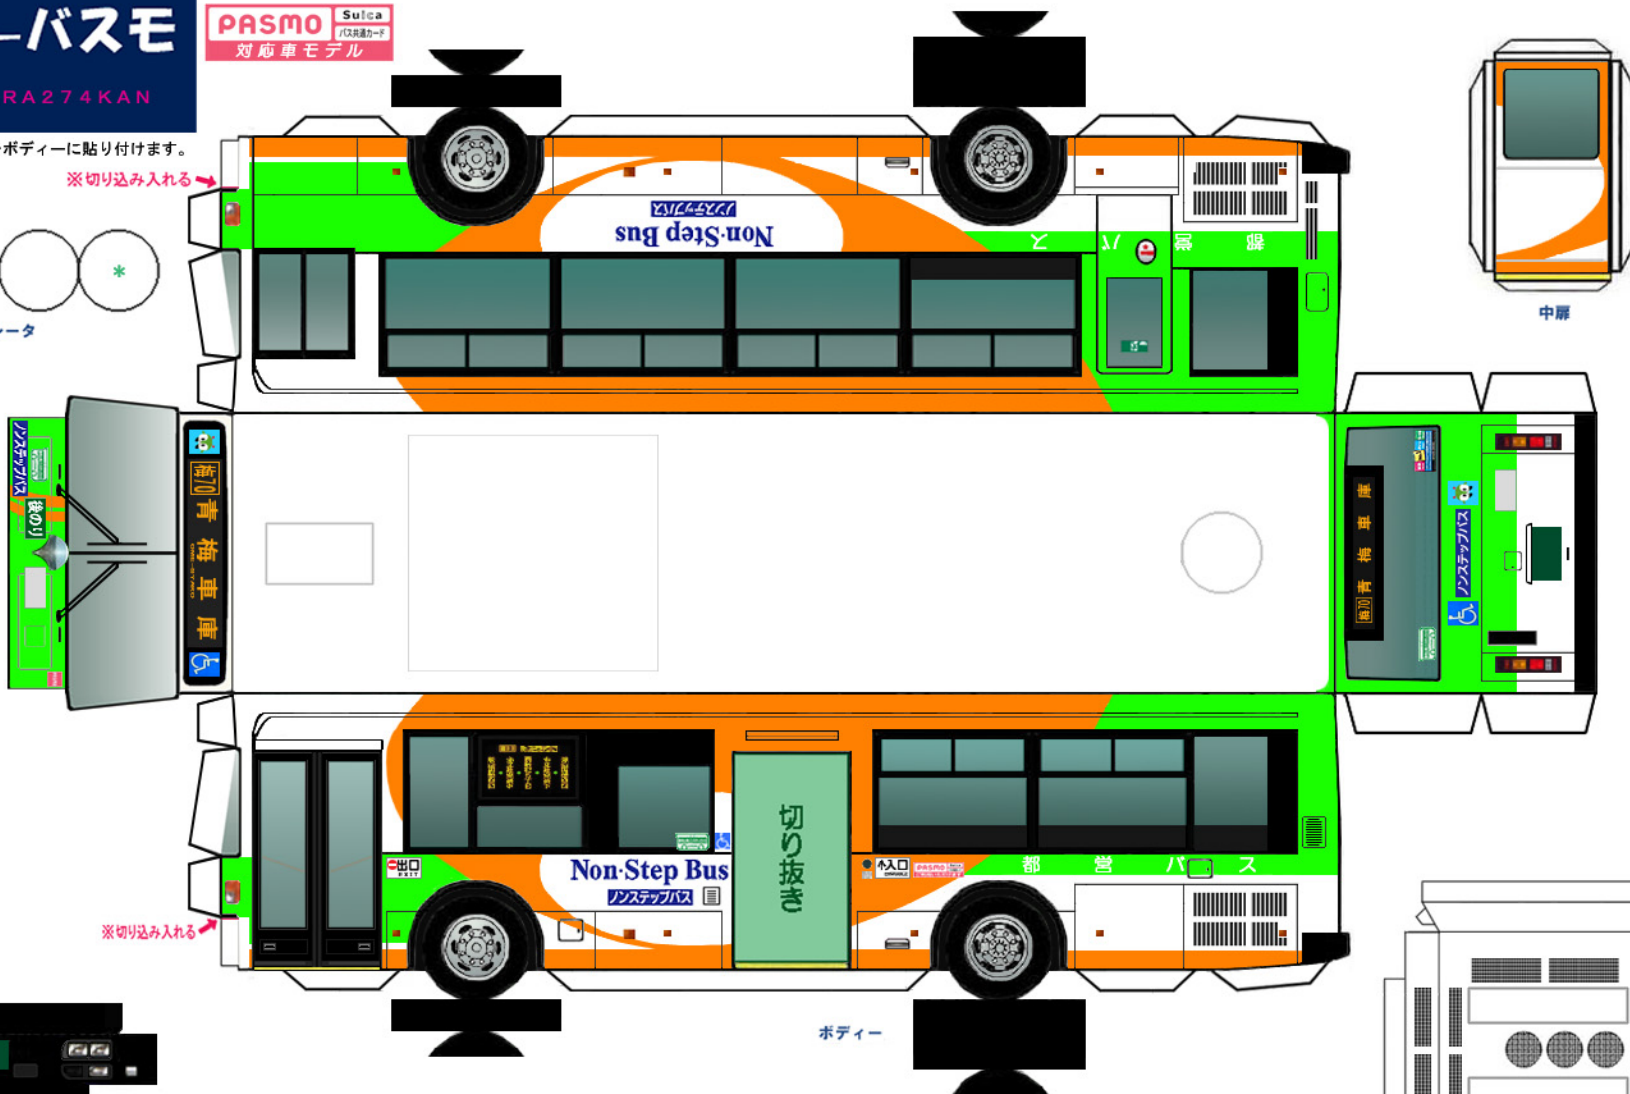

Busmo ペーパーバスモ
日産ディーゼル PKG-RA274KAN

PASMO Suica
対応車モデル

* は二つ折した際に、印をボディーに貼り付けます。

※切り込み入れる

パンチレータ

※切り込み入れる

(前)

(後)
バンパー