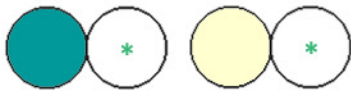

Busmo ペーパーバスモ
日産ディーゼルADG-RA274MAN

PASMO Suica
対応車モデル

ペンチレータ

* は二つ折した際に、印をボディに貼り付けます。

※切り込み入れる

中扉

ボディ

クーラー