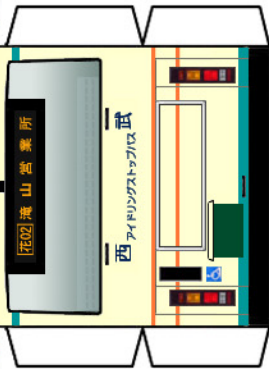

Busmo ペーパーバスモ
日産ディーゼルADG-RA274MAN

PASMO Suica
対応車モデル

ペンチレータ

* は二つ折した際に、印をボディに貼り付けます。

※切り込み入れる

中扉

ボディ

クーラー

(前)

(後)
バンパー

Busmo ペーパーバスモ 西武バス
PKG-RA274MAN

シャーシ

ハサミやカッターの扱いにはご注意ください。