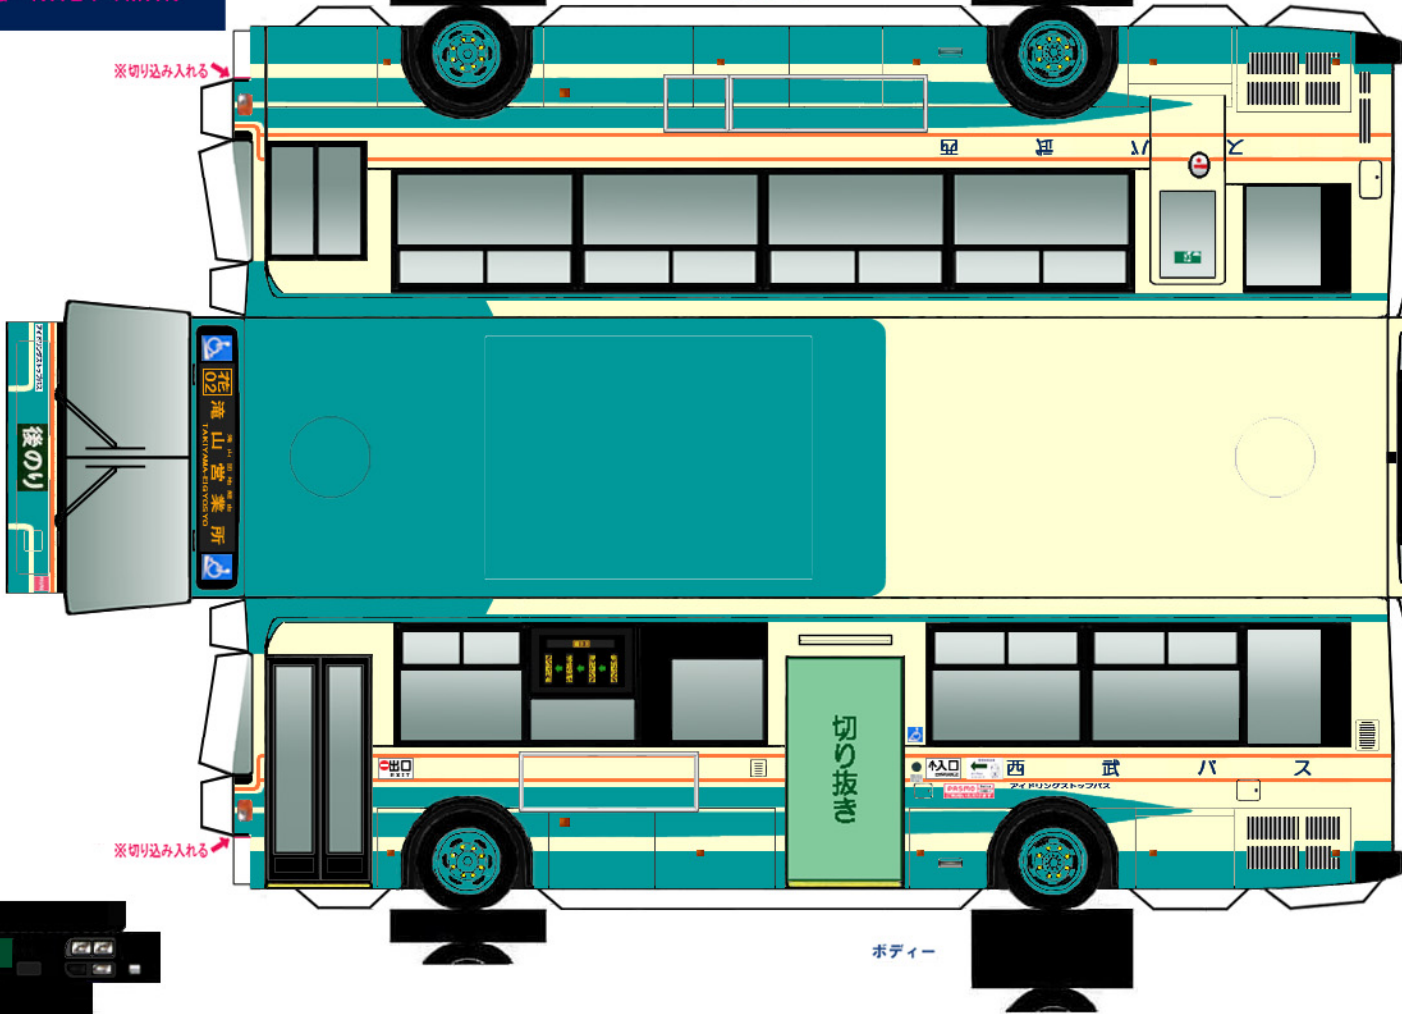

Busmo ペーパーバスモ
日産ディーゼルADG-RA274MAN

PASMO Suica
対応車モデル

ペンチレータ

* は二つ折した際に、印をボディに貼り付けます。

※切り込み入れる

中扉

ボディ

クーラー

(前)

(後)
バンパー

Busmo ペーパーバスモ 西武バス
PKG-RA274MAN

シャーシ

ハサミやカッターの扱いにはご注意ください。