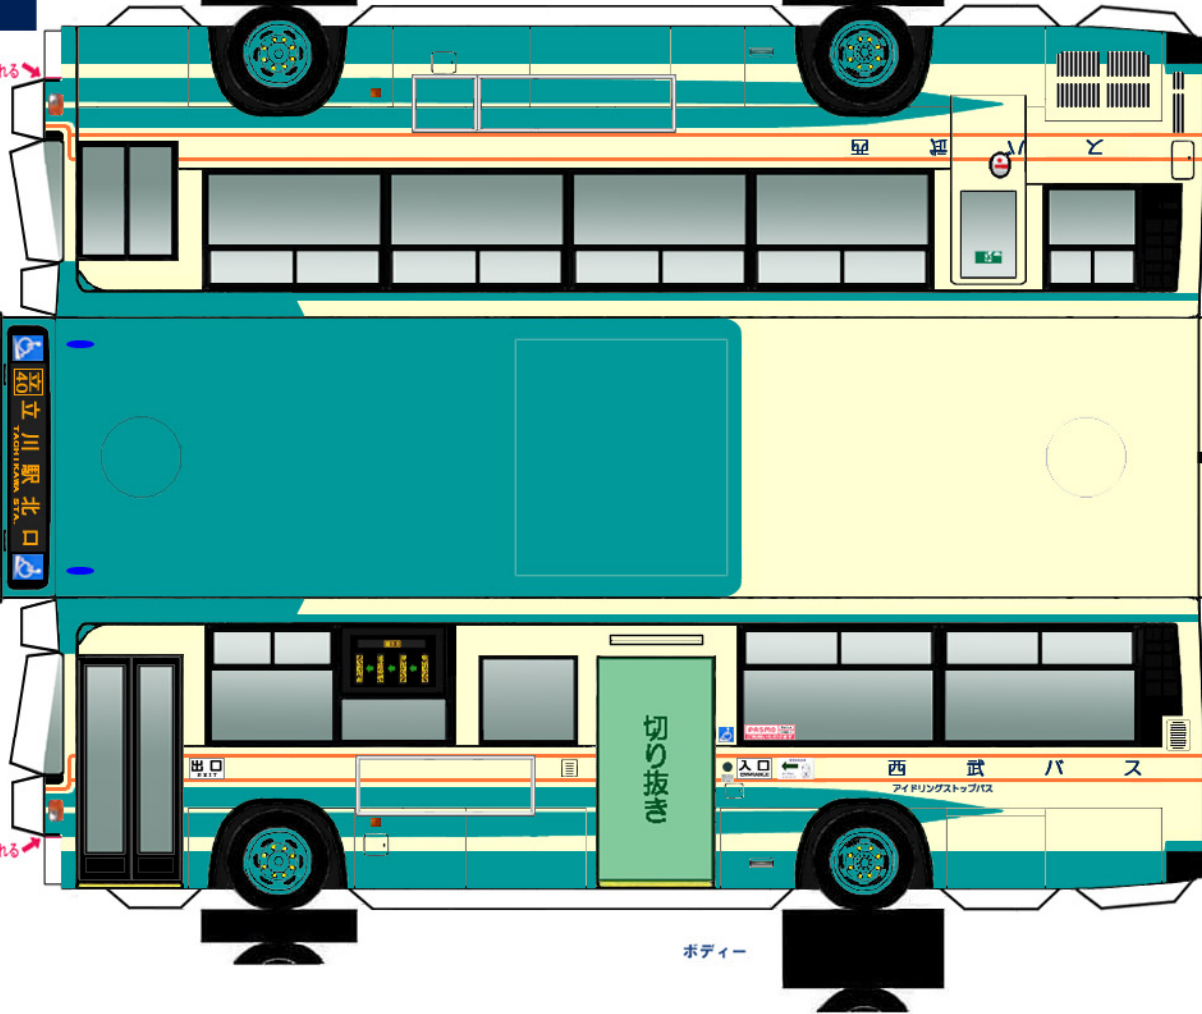

Busmo ペーパーバスモ
日産ディーゼル KL-UA452MAN

PASMO Sulea
対応車モデル
バスICカード

ペンチレータ

* は二つ折した際に、印をボディに貼り付けます。

※切り込み入れる

中扉

※切り込み入れる

クーラー

(前)

(後)
バンパー

ボディ

シャーシ

⚠ ハサミやカッターの扱いにはご注意ください。