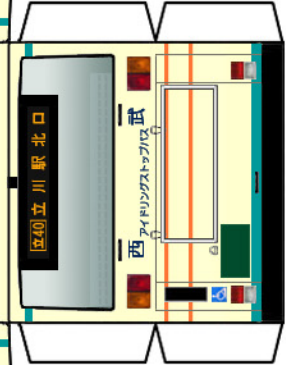

Busmo ペーパーバスモ
日産ディーゼル KL-UA452MAN

PASMO Sulea
対応車モデル
バスICカード

ペンチレータ

* は二つ折した際に、印をボディに貼り付けます。

※切り込み入れる

中扉

※切り込み入れる

クーラー