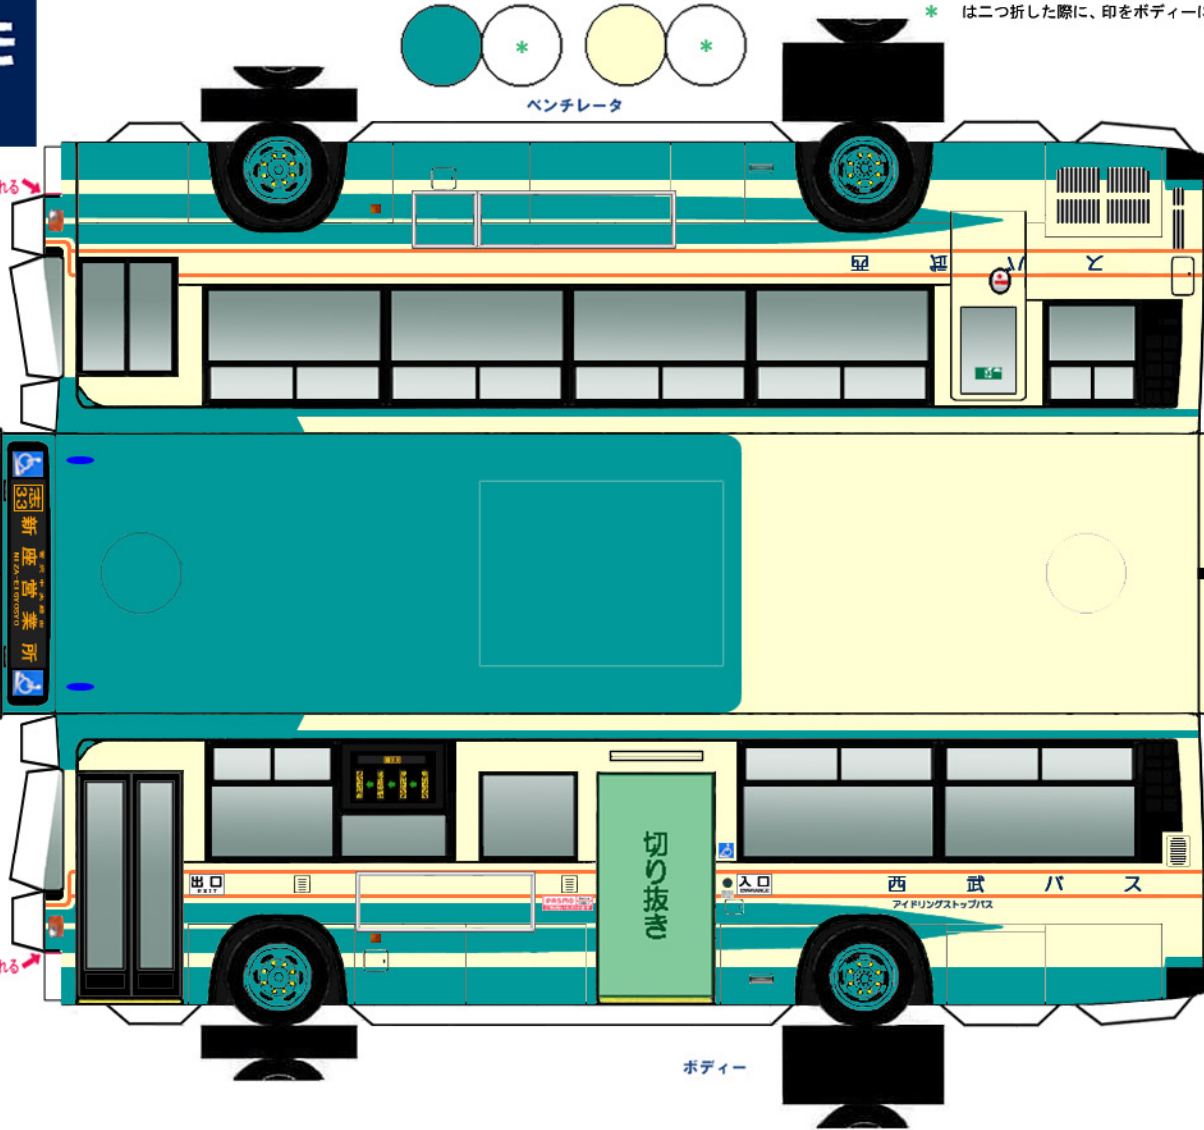

Busmo ペーパーバスモ  
日産ディーゼル KL-UA452MAN

PASMO Sulea  
バス乗車カード  
対応車モデル

※切り込み入れる

ペンチレータ

\* は二つ折した際に、印をボディに貼り付けます。

クーラー

※切り込み入れる

ボディ

中扉

(前)

(後)  
バンパー

シャーシ

ハサミやカッターの扱いにはご注意ください。